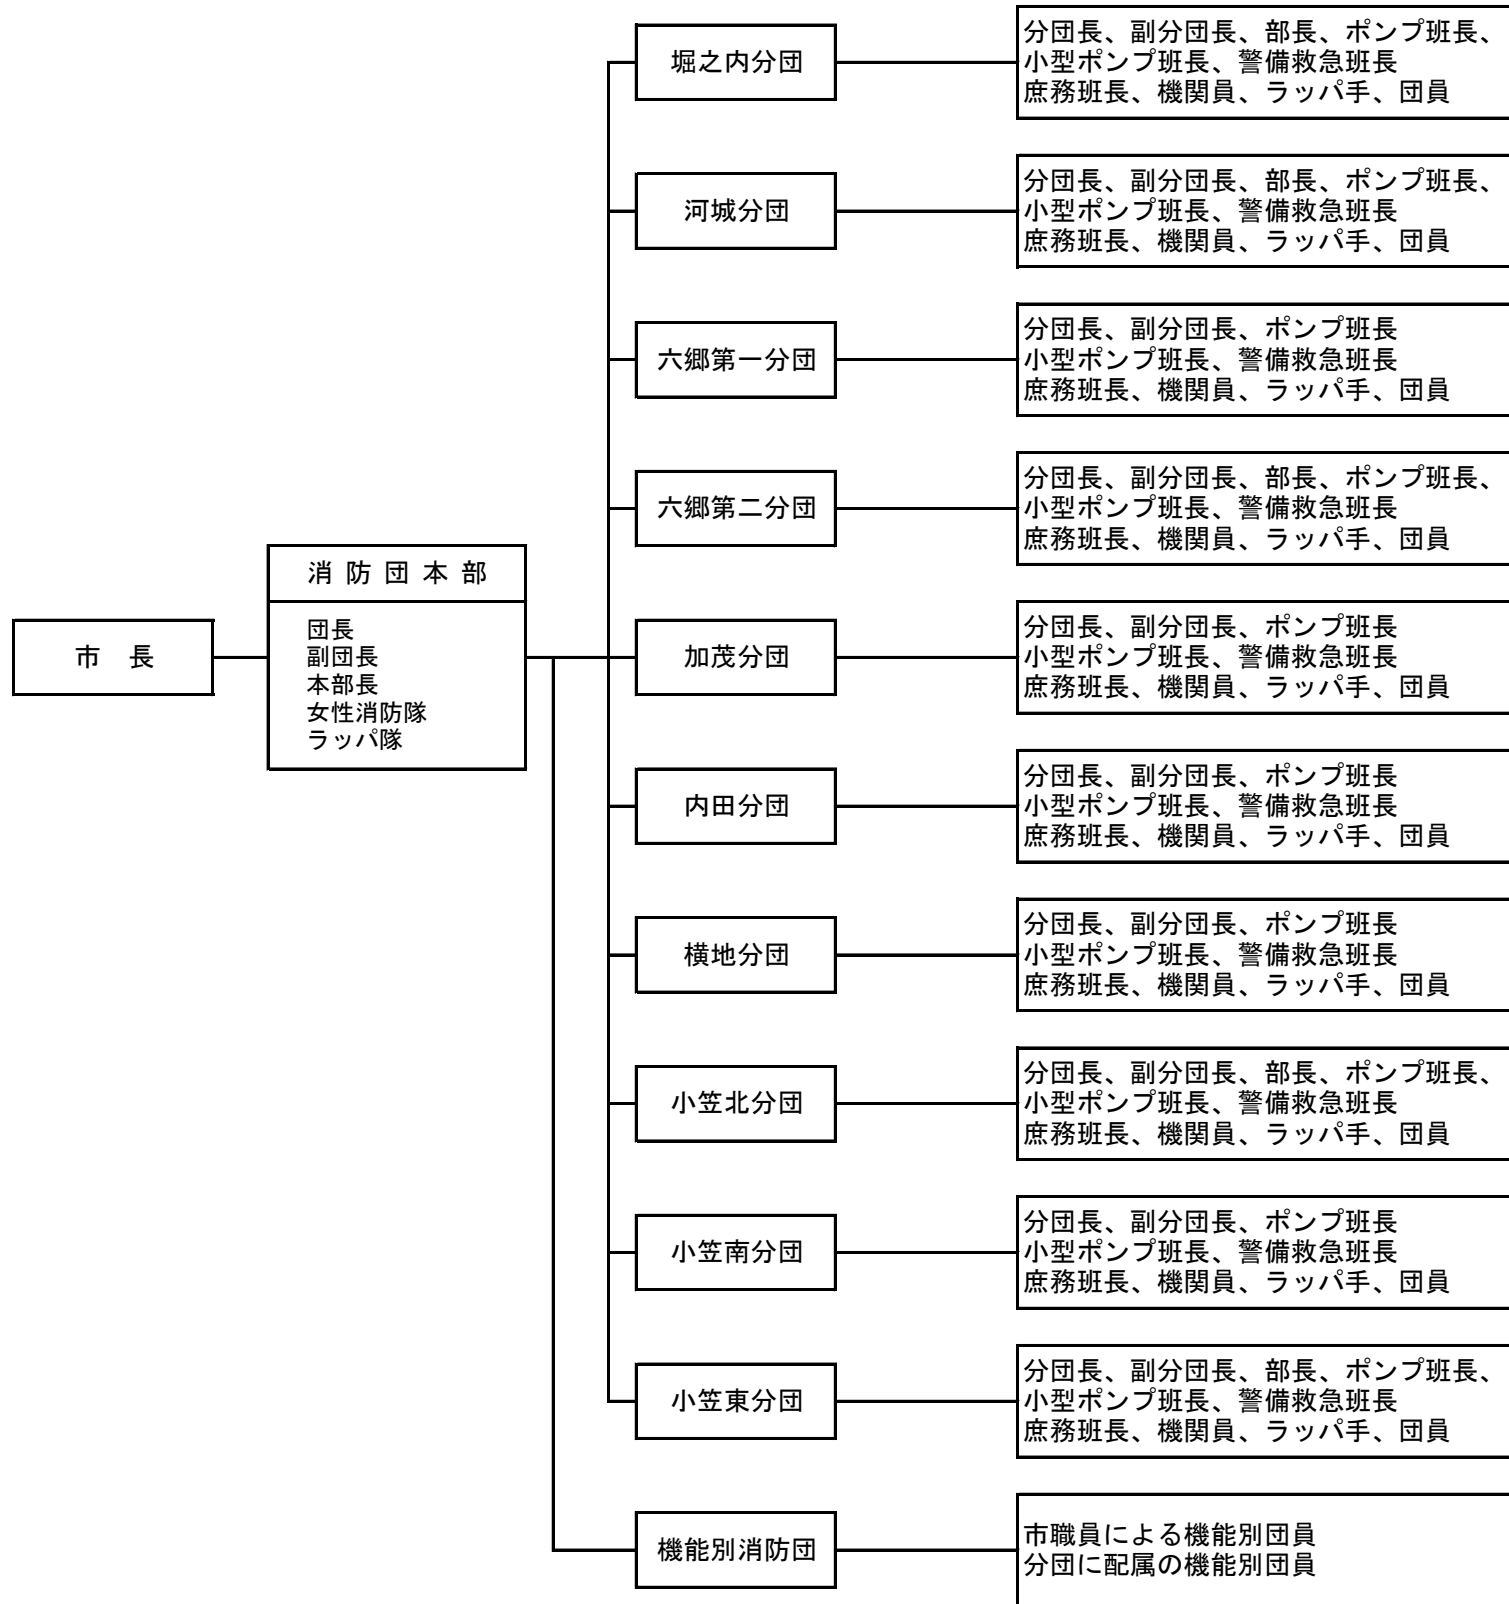

菊 川 市 消 防 団 組 織

<災害時の活動組織>