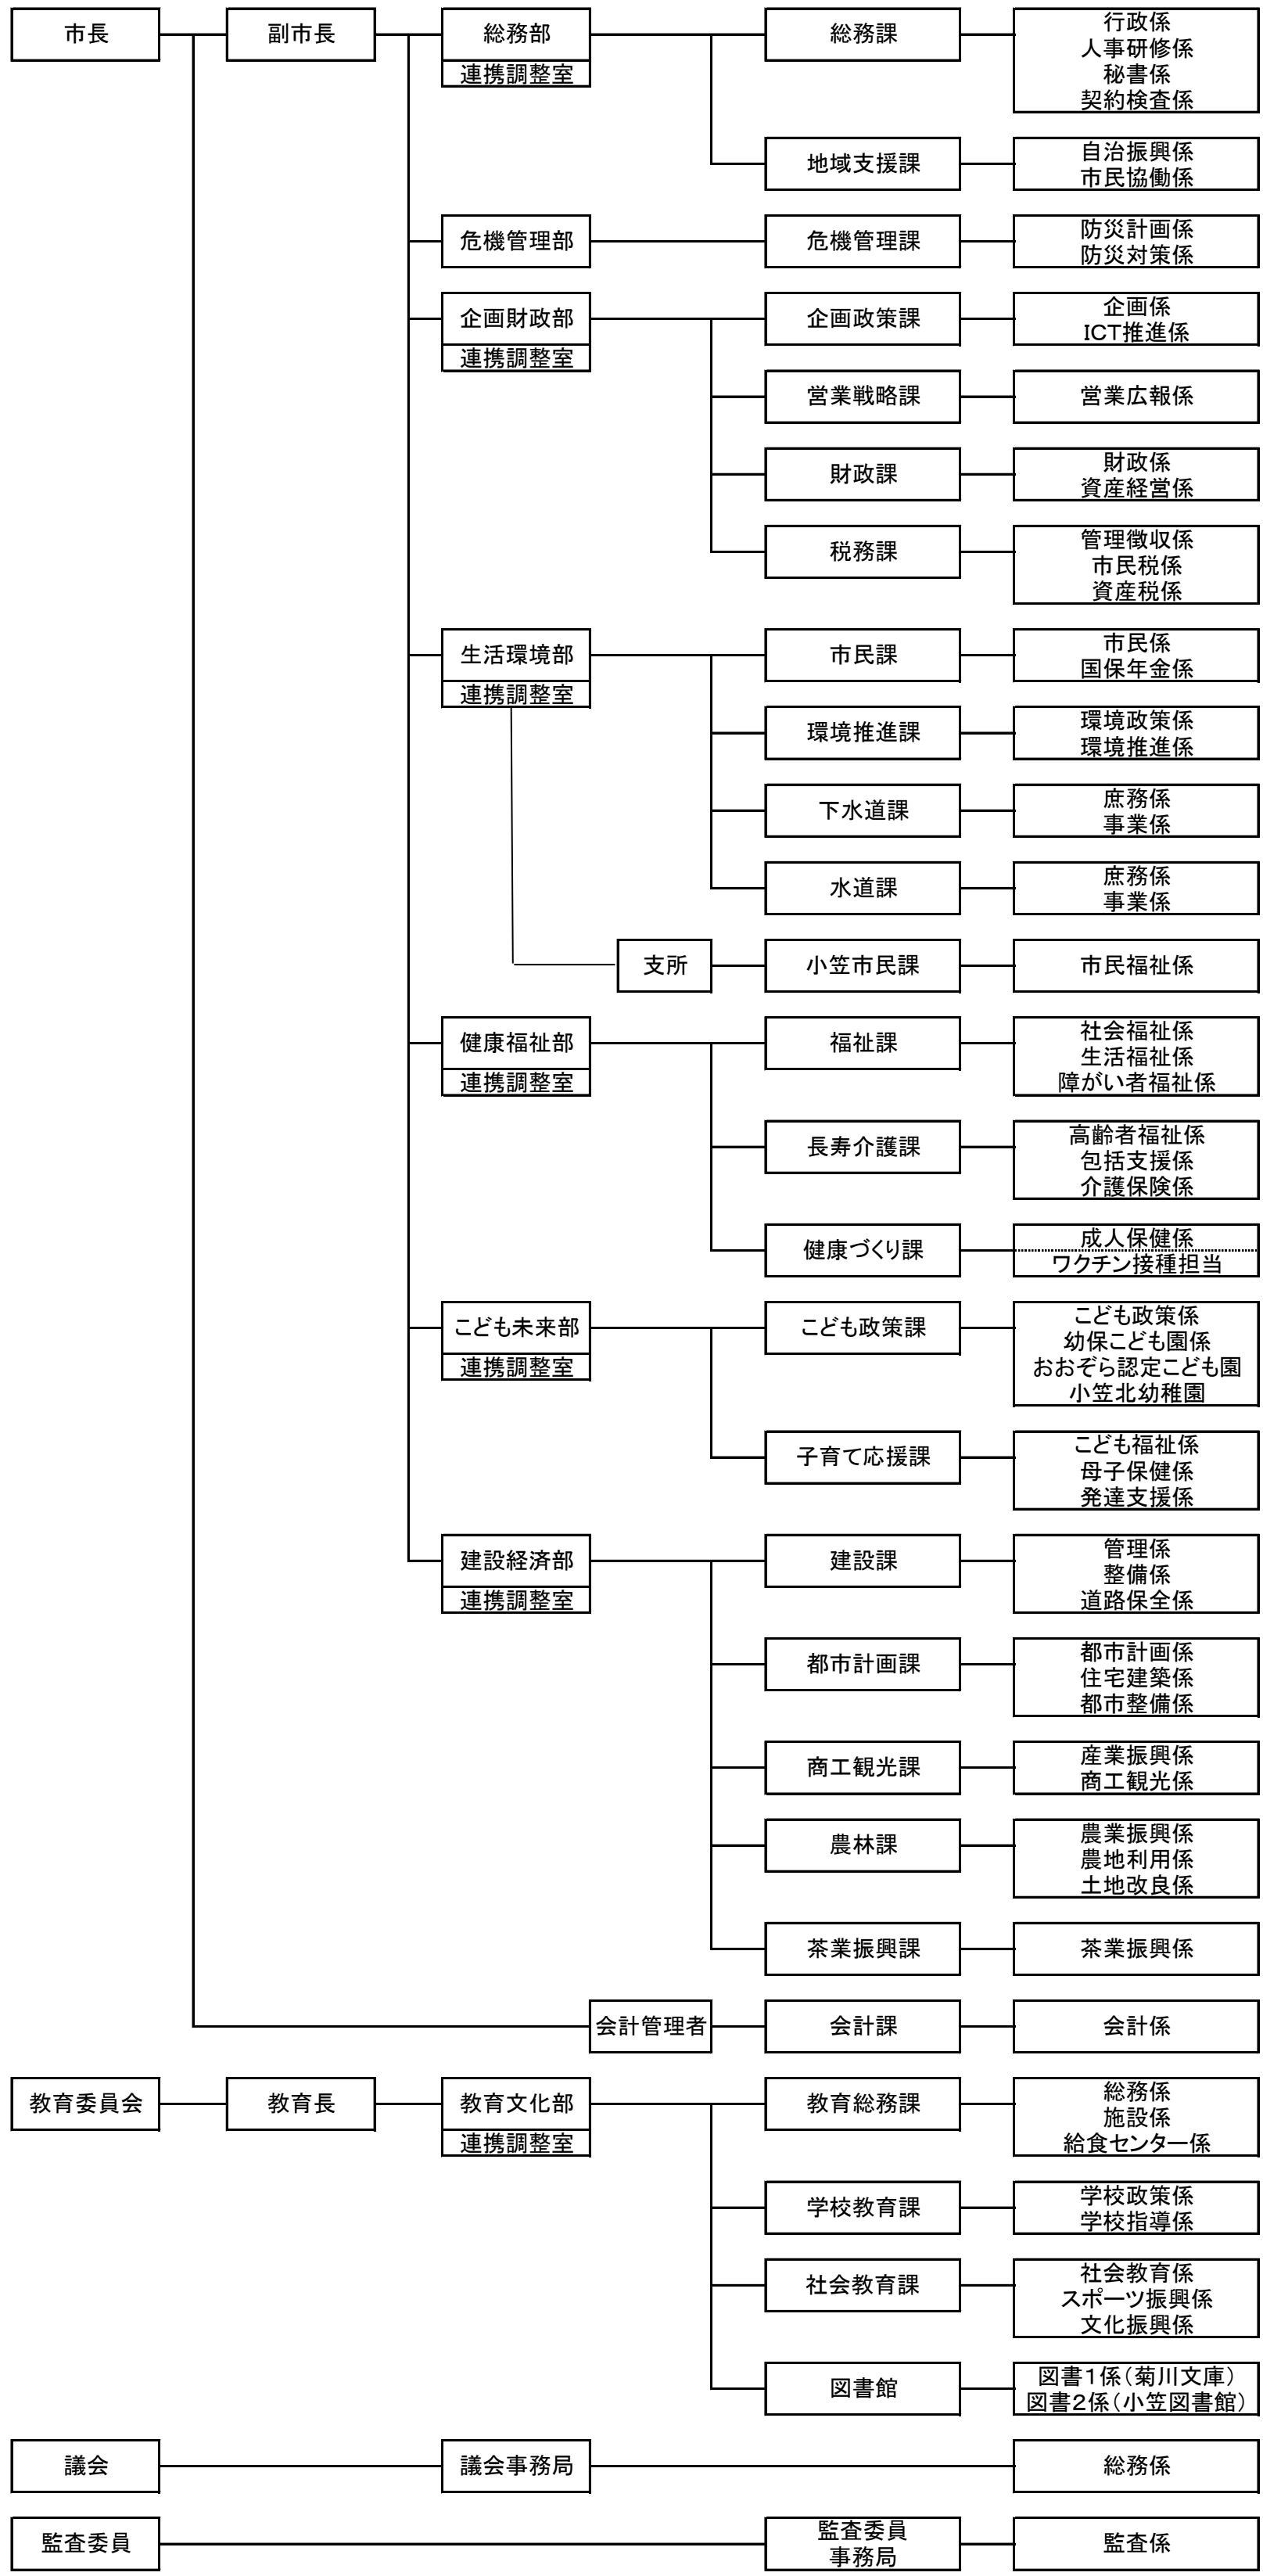

令和4年度 菊川市役所 組織機構図

令和4年度 菊川市役所 組織機構図