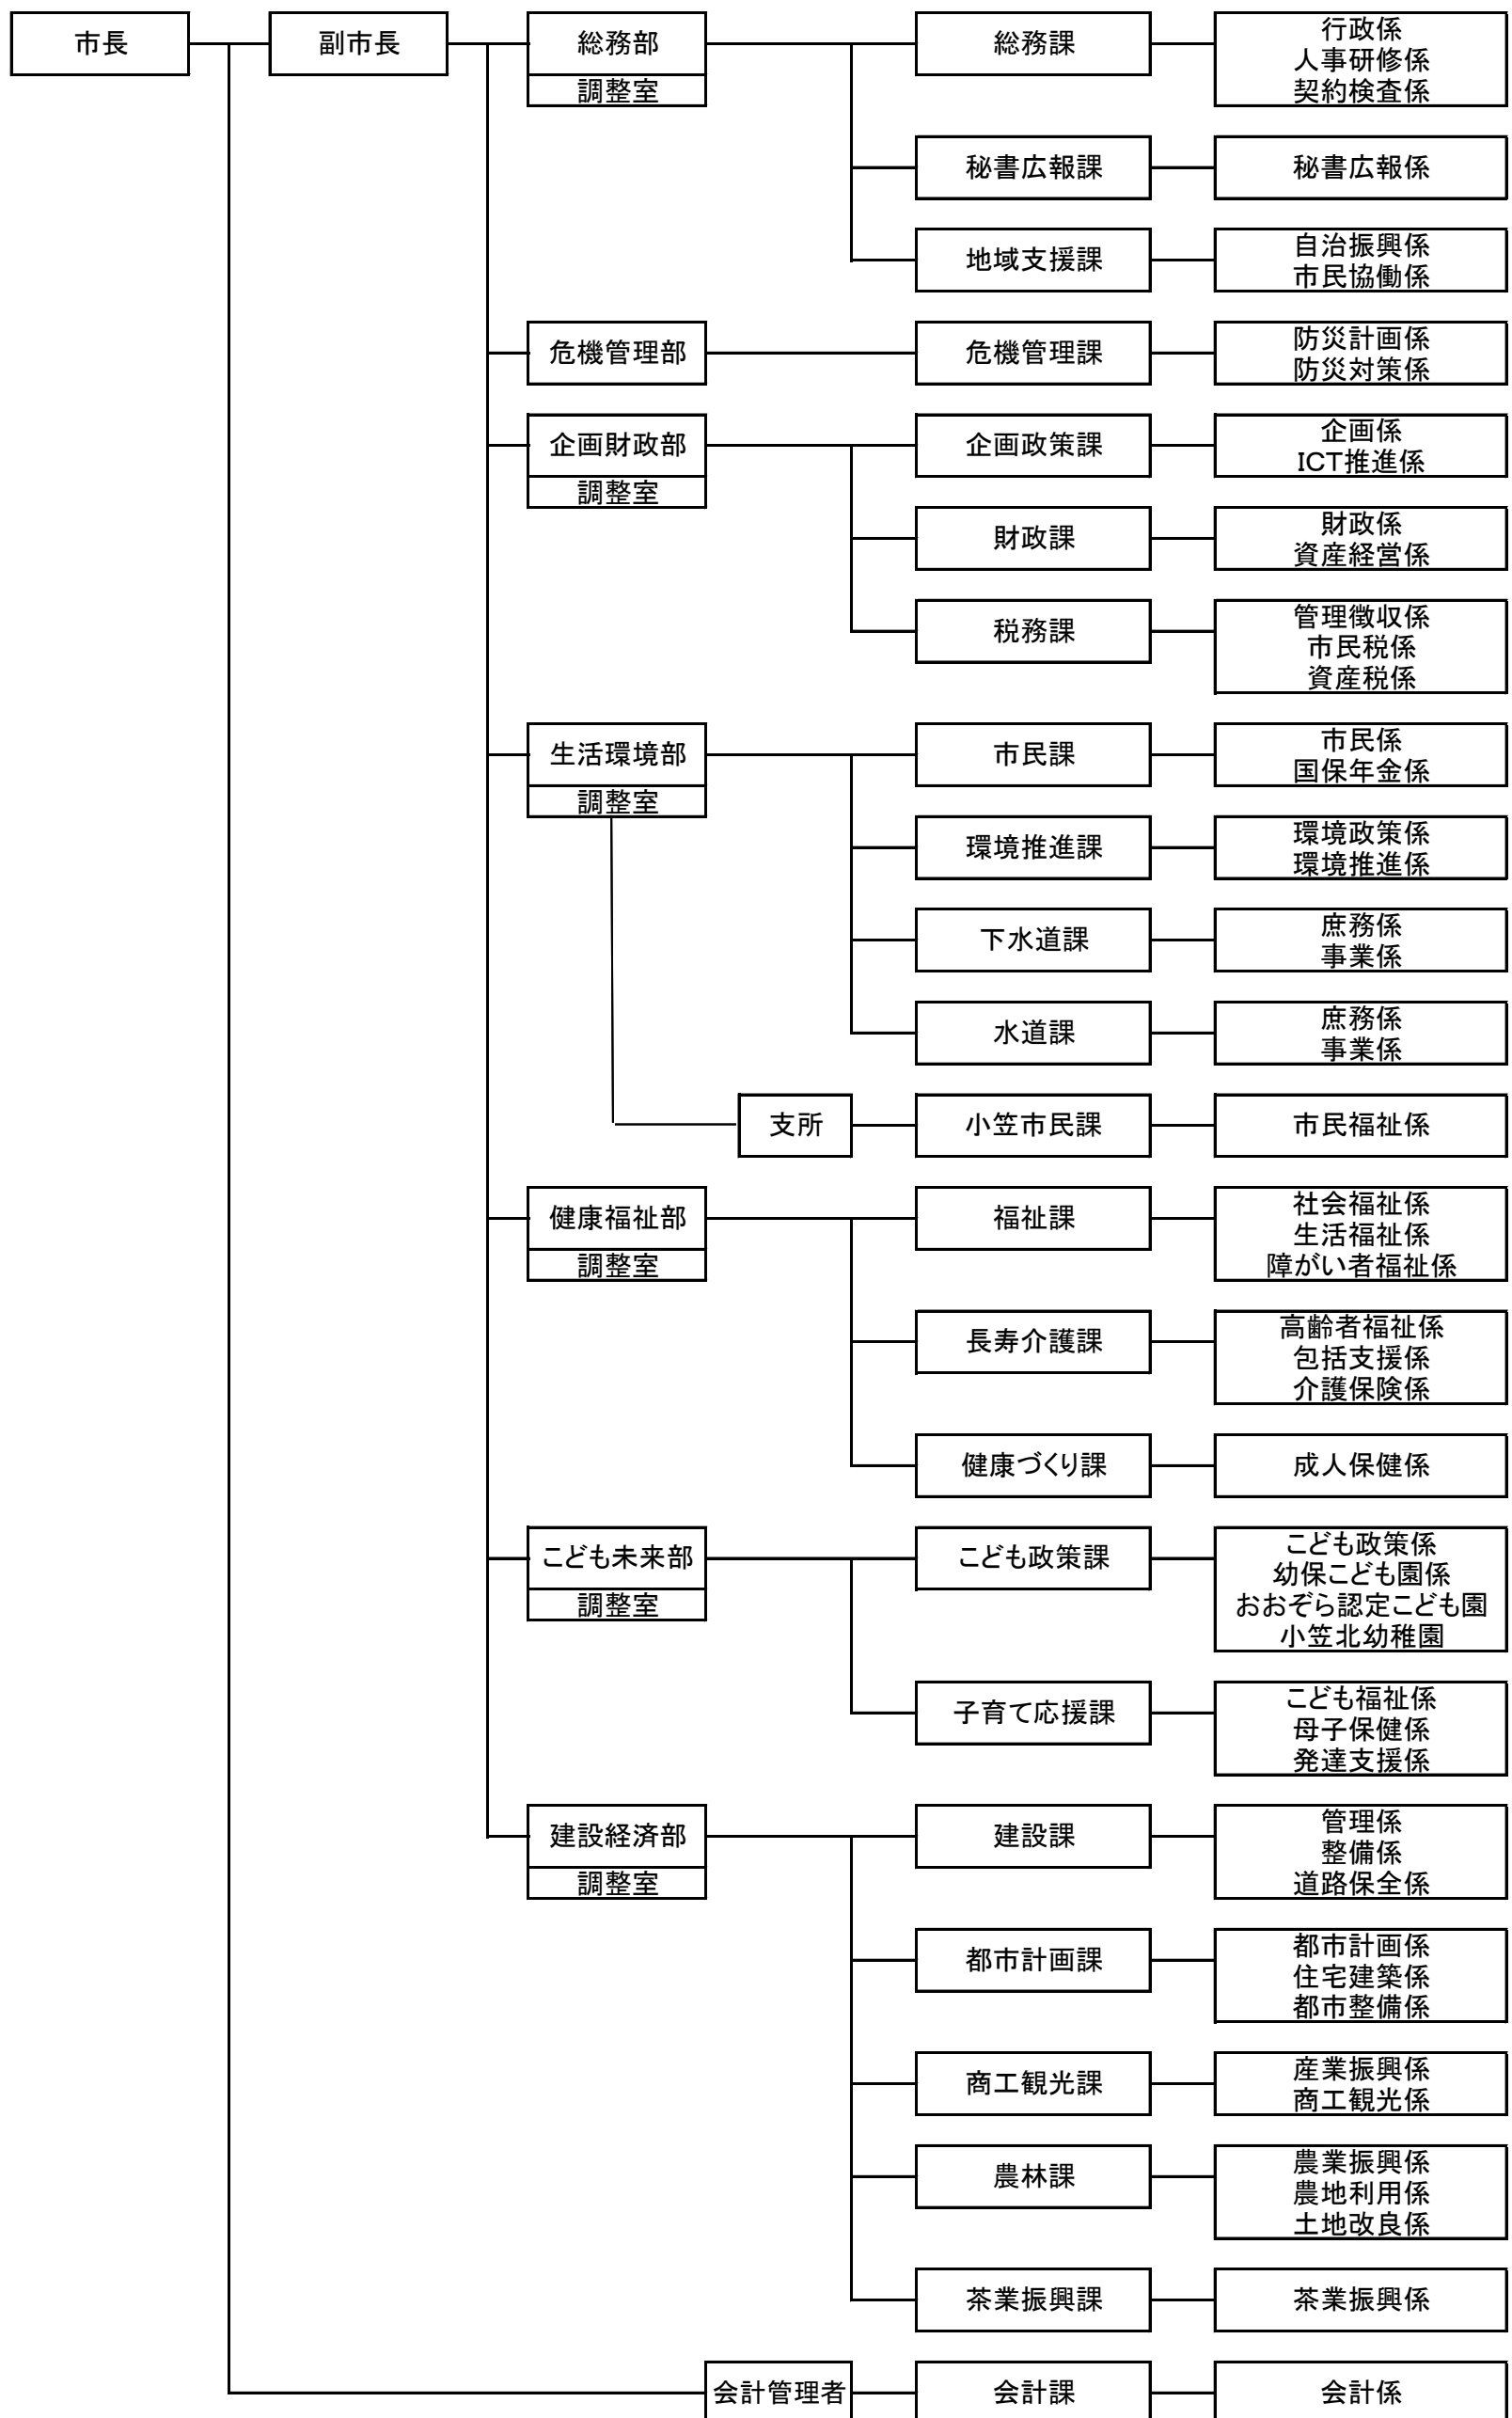

令和2年度 菊川市役所組織機構図

令和2年度 菊川市役所組織機構図