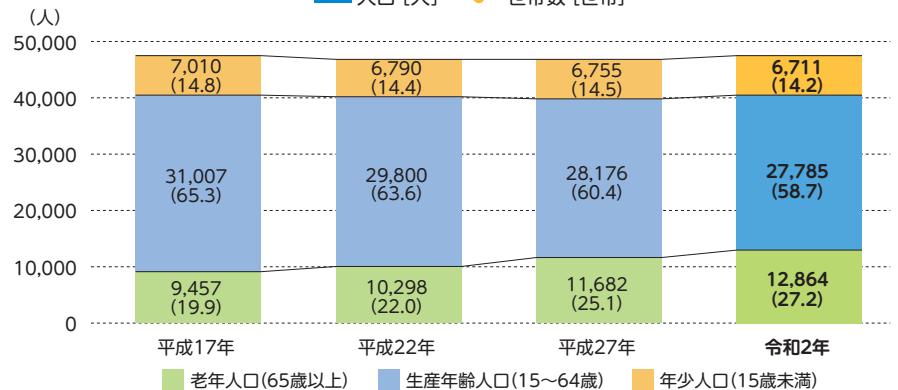

## 人口から読み解く菊川市の現状

### 国勢調査の調査結果(確定値)の公表

令和2年10月1日を基準日として実施された「令和2年国勢調査」の確定値(人口等基本集計結果)が公表されました。国勢調査の結果は、国や県、市のこれからの行政運営の基礎となるものです。今後、少子高齢化対策や防災対策など、私たちの生活に欠かせない施策に役立てられます。

問い合わせ 企画政策課企画係 (☎35-0900)

#### ■人口増加数は県内第2位 増加率は第3位

市の人口は4万7,789人、世帯数は1万7,759世帯で、前回(平成27年)調査より、人口は1,026人、世帯は1,664世帯増加しました。県内他市町と比較すると、人口が増加した市町は、掛川市、袋井市、長泉町、菊川市の4市町で、人口の増加数は県内第2位、増加率は県内第3位となりました。

#### ■年少人口が多い「若いまち」

年齢別人口は、年少人口が、6,711人(14.2%)、生産年齢人口が2万7,785人(58.7%)、老年人口が1万2,864人(27.2%)となりました。年少人口と生産年齢人口は、前回調査と比べて減少しましたが、年少人口の総人口に占める割合は、県内第3位となりました。

※カッコ内は総人口に占める年齢別割合  
※年齢別割合は「年齢不詳」を除いて算出