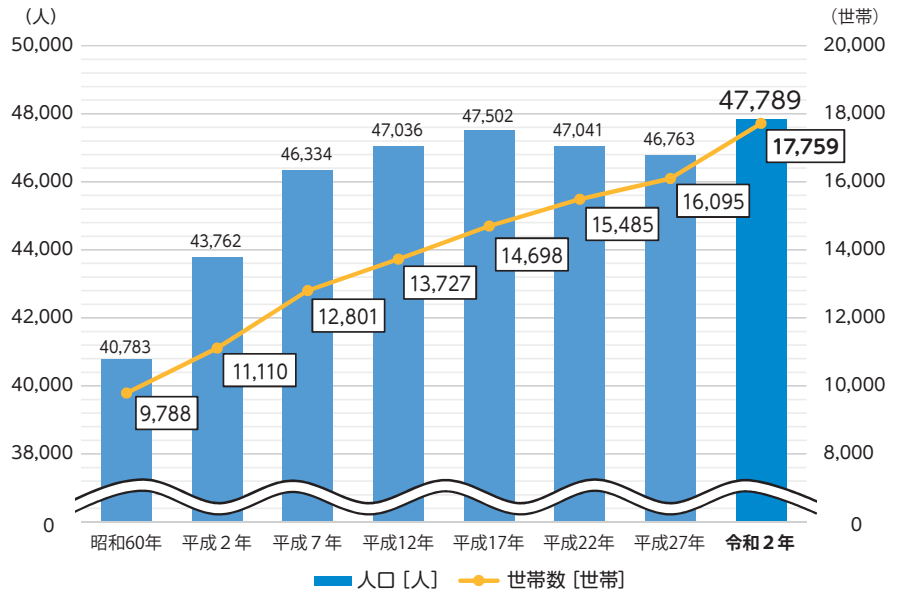

## 人口から読み解く菊川市の現状

### 国勢調査の調査結果(確定値)の公表

令和2年10月1日を基準日として実施された「令和2年国勢調査」の確定値(人口等基本集計結果)が公表されました。国勢調査の結果は、国や県、市のこれからの行政運営の基礎となるものです。今後、少子高齢化対策や防災対策など、私たちの生活に欠かせない施策に役立てられます。

問い合わせ 企画政策課企画係 (☎35-0900)

#### ■人口増加数は県内第2位 増加率は第3位

市の人口は4万7,789人、世帯数は1万7,759世帯で、前回(平成27年)調査より、人口は1,026人、世帯は1,664世帯増加しました。県内他市町と比較すると、人口が増加した市町は、掛川市、袋井市、長泉町、菊川市の4市町で、人口の増加数は県内第2位、増加率は県内第3位となりました。

#### ■年少人口が多い「若いまち」

年齢別人口は、年少人口が、6,711人(14.2%)、生産年齢人口が2万7,785人(58.7%)、老年人口が1万2,864人(27.2%)となりました。年少人口と生産年齢人口は、前回調査と比べて減少しましたが、年少人口の総人口に占める割合は、県内第3位となりました。

※カッコ内は総人口に占める年齢別割合  
※年齢別割合は「年齢不詳」を除いて算出