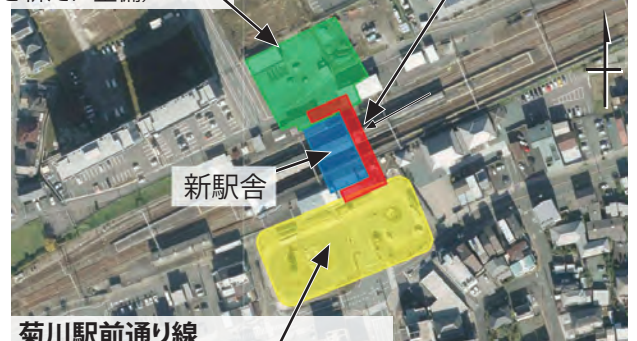

●こども昆虫展(平川地区)

入場制限を行い、展示室が密にならないようにしました。

●初めてのそば打ち(小笠南地区)

試食会は行わず、打ったそばは各自家に持ち帰りました。

Info
2

菊川駅南北自由通路他2路線を都市計画決定します

市では、菊川駅南北自由通路整備事業を進めています。今回は、都市計画決定の内容をお知らせします。なお、事業の詳細は広報菊川2月号でお知らせします。

問い合わせ 都市計画課都市計画係(☎35-0932)

▲南北自由通路および新駅舎のイメージ(南口)

■菊川駅南北自由通路整備事業

菊川駅南北自由通路整備事業は、線路をまたぐ市道を整備し、駅の南北を結ぶ事業です。市の魅力を向上させるため、南北の一体的な発展と交通結節機能の強化を図ります。

令和3年12月16日に市都市計画審議会が開催され、都市計画道路3路線(右図参照)の内容について審議していただいた結果、原案どおり可決されました。1月末に都市計画決定を告示します。

※都市計画決定とは、市の将来計画を法に基づく手続きにより決定することです。

菊川駅北口線

(菊川駅北口駅前広場を新たに整備)

菊川駅南北連絡線

(南北自由通路を新たに整備)

新駅舎

菊川駅前通り線

(菊川駅前広場の区域を変更し、「菊川駅南口駅前広場」に名称変更)