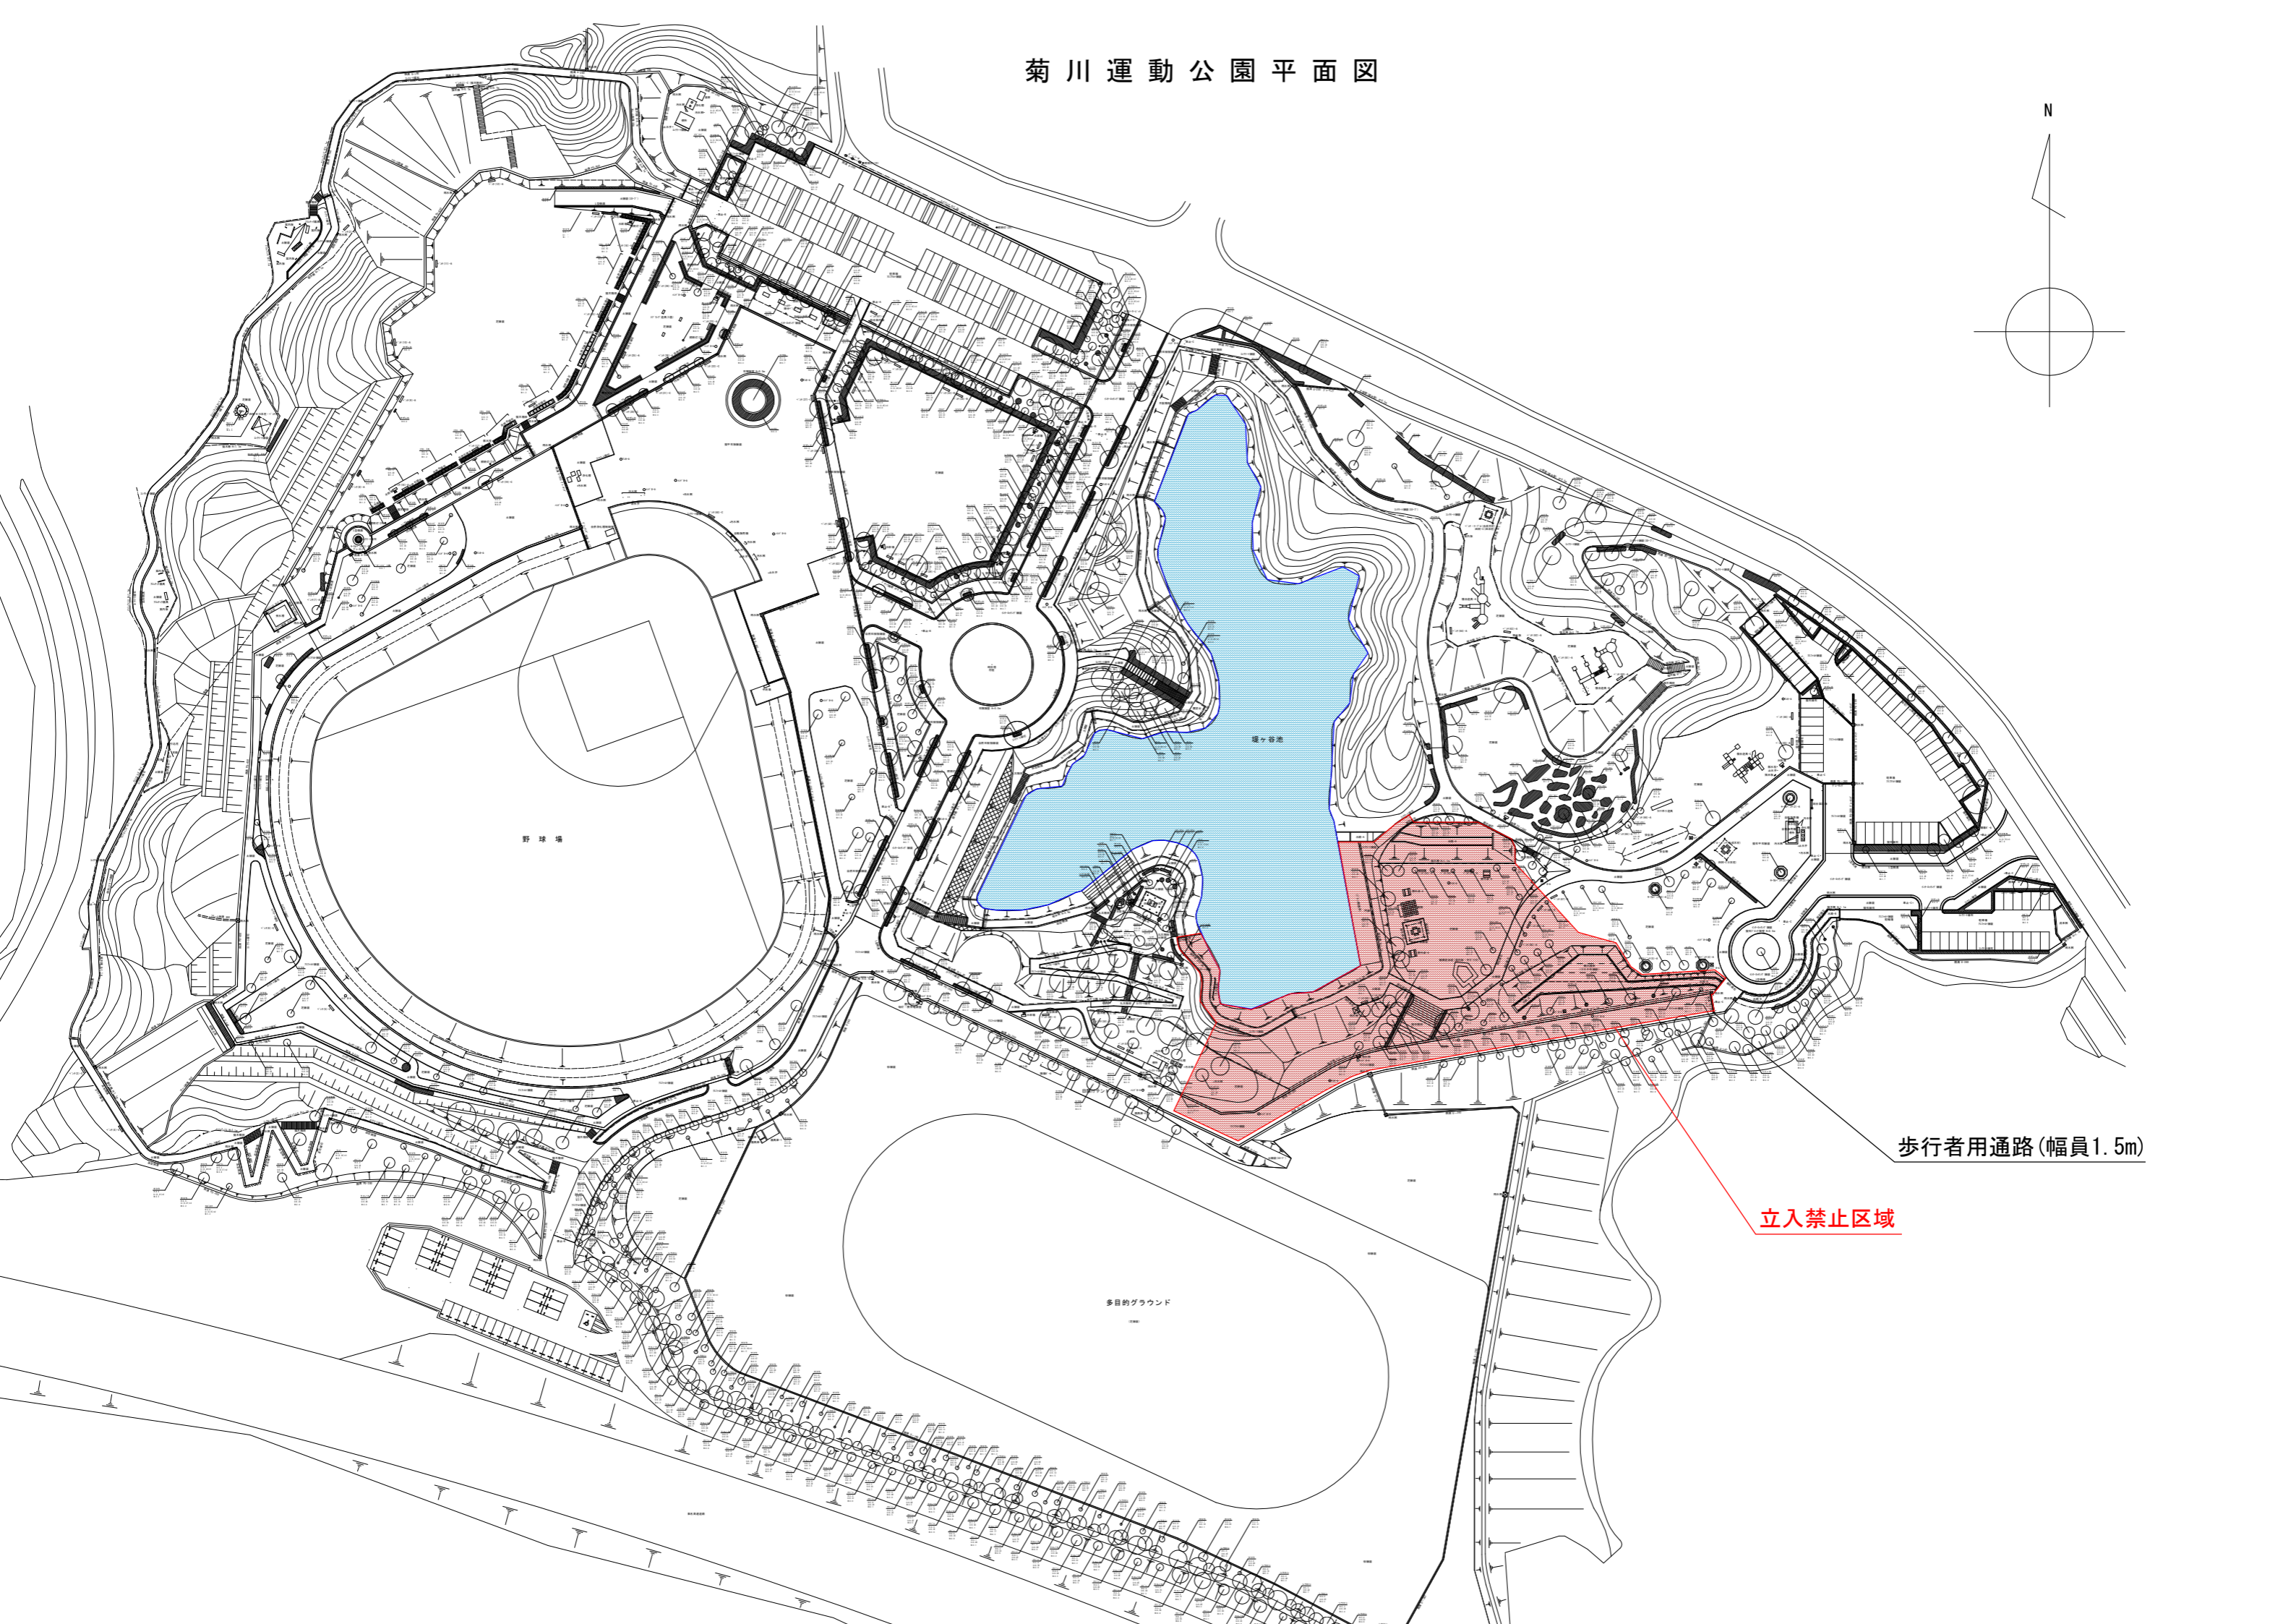

菊川運動公園平面図

歩行者用通路(幅員1.5m)

立入禁止区域