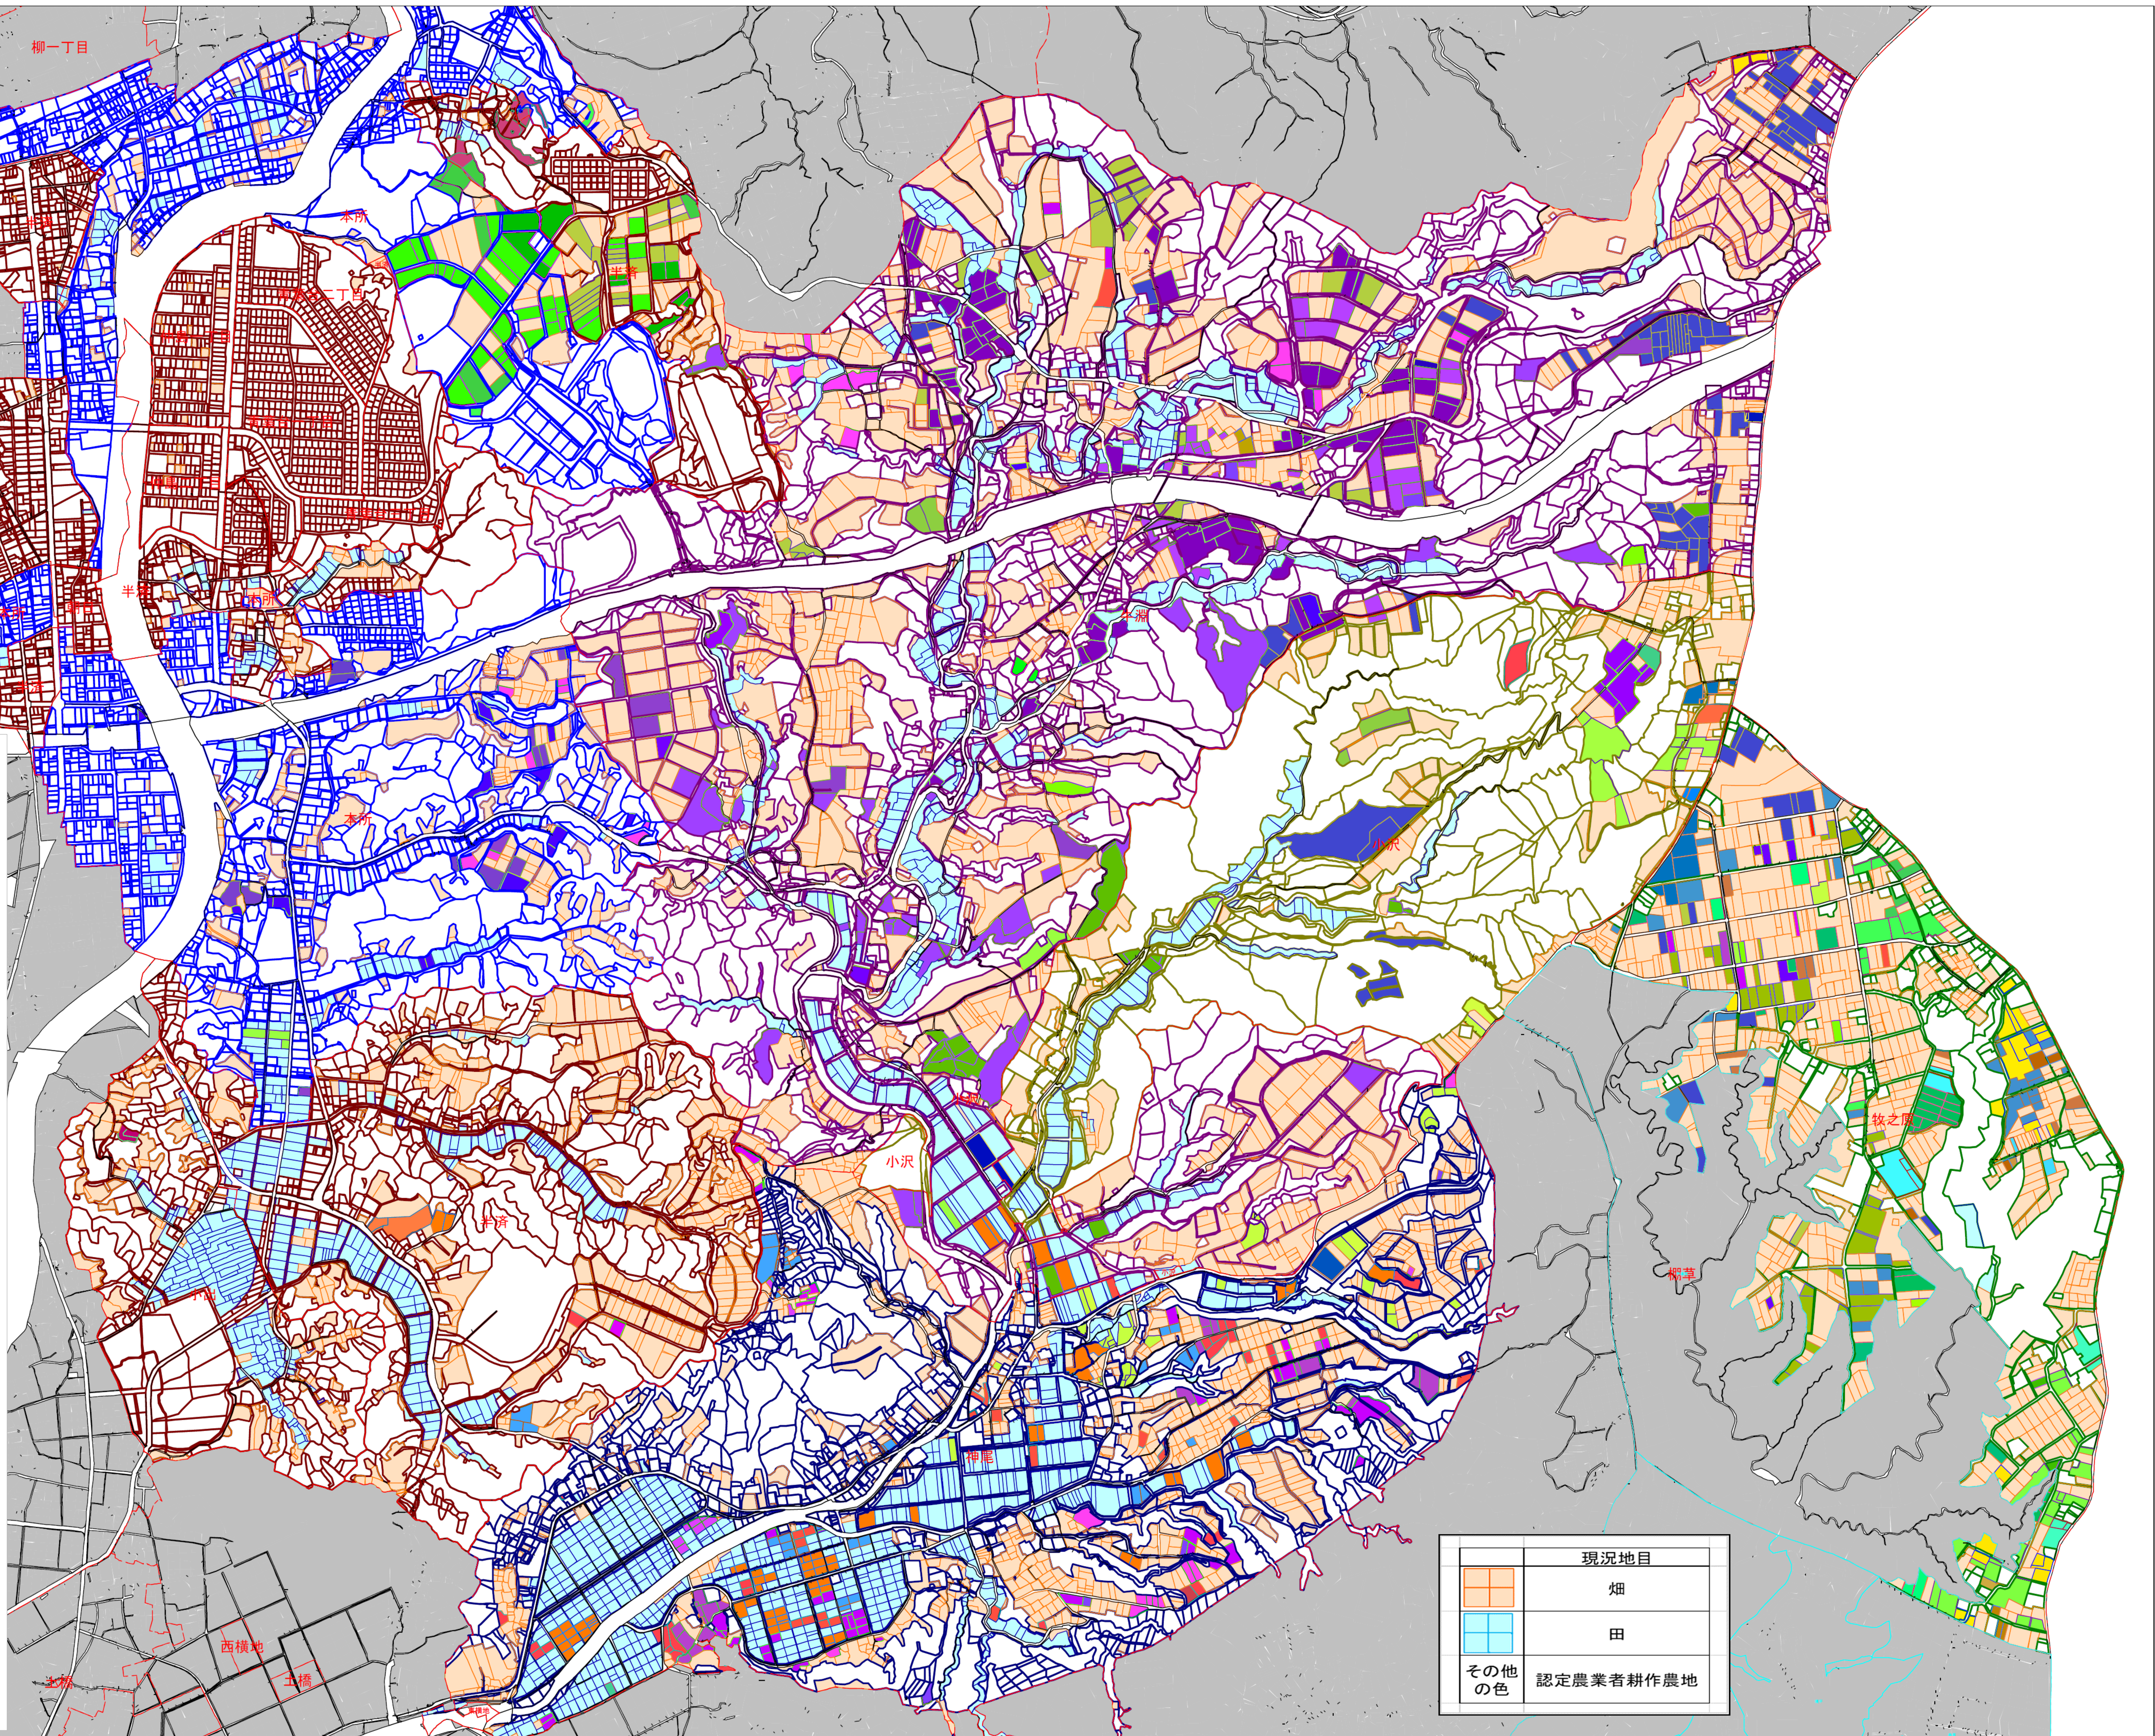

現況地目	
	畑
	田
その他 の色	認定農業者耕作農地

人・農地プラン実質化参考地図
 (認定農業者耕作状況図) 穴郷地区