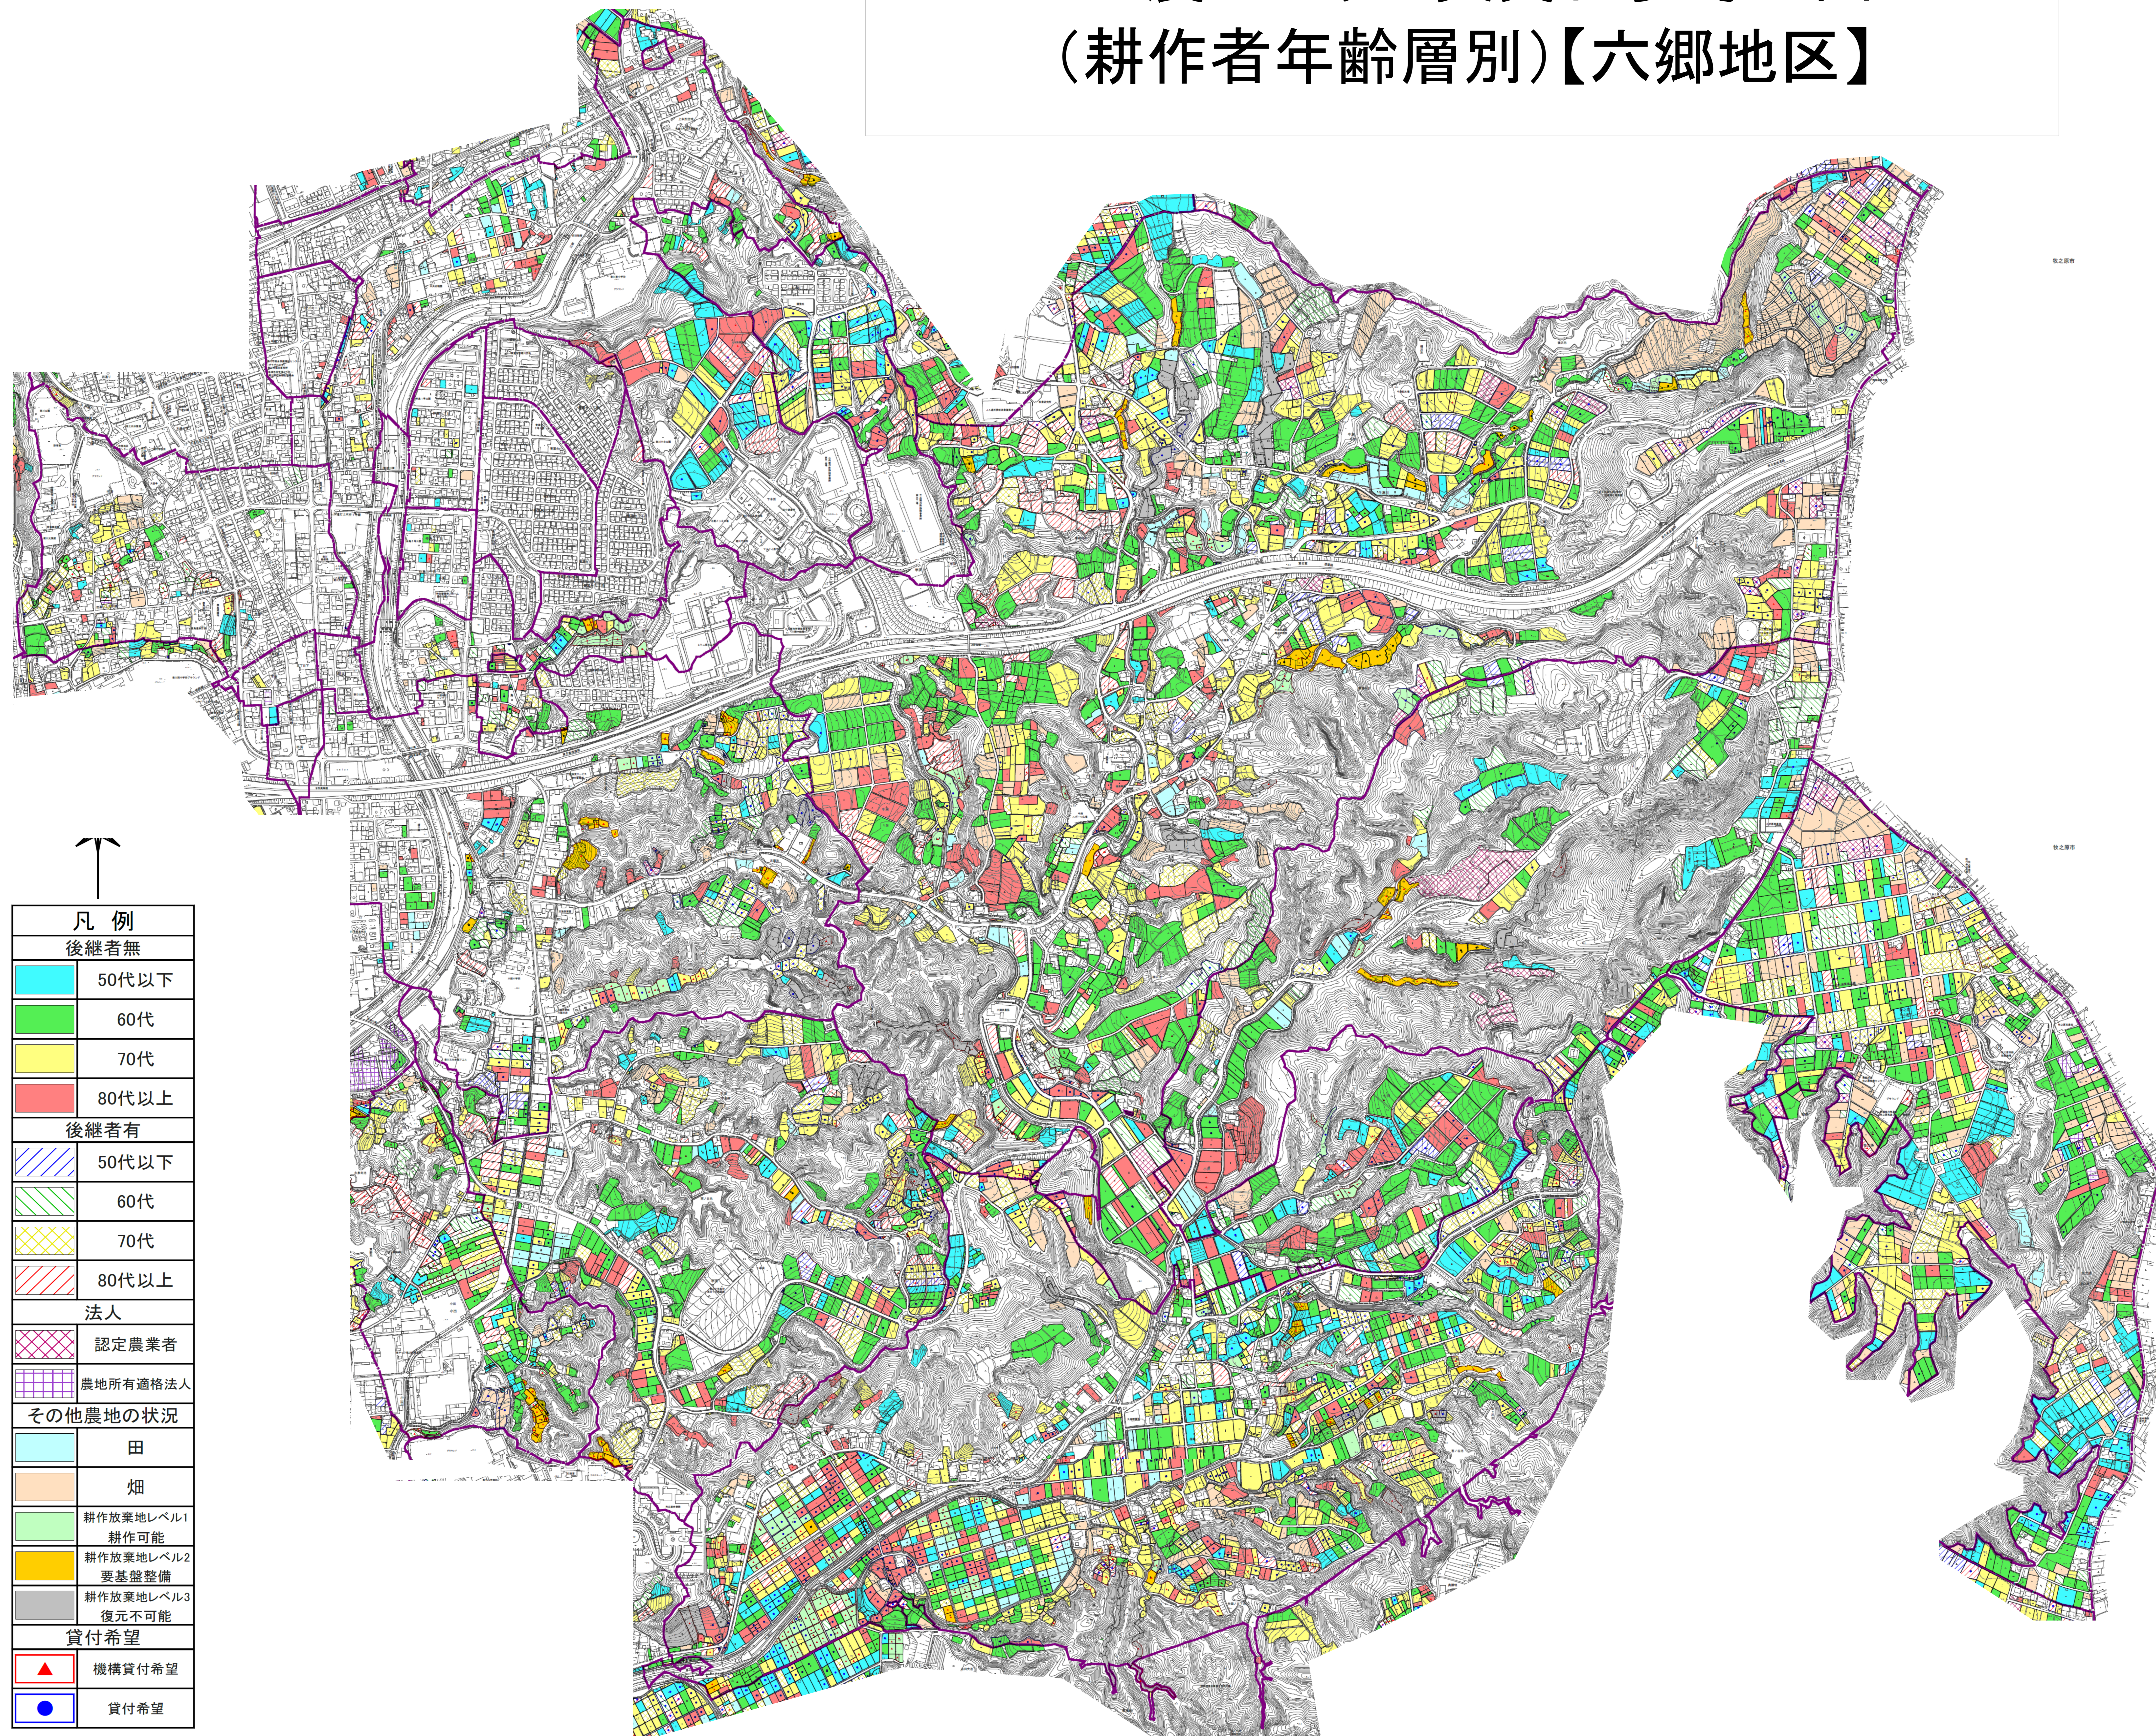

人・農地プラン実質化参考地図 (耕作者年齢層別)【六郷地区】

↑

凡例	
後継者無	
	50代以下
	60代
	70代
	80代以上
後継者有	
	50代以下
	60代
	70代
	80代以上
法人	
	認定農業者
	農地所有適格法人
その他農地の状況	
	田
	畑
	耕作放棄地レベル1 耕作可能
	耕作放棄地レベル2 要基盤整備
	耕作放棄地レベル3 復元不可能
貸付希望	
	機構貸付希望
	貸付希望