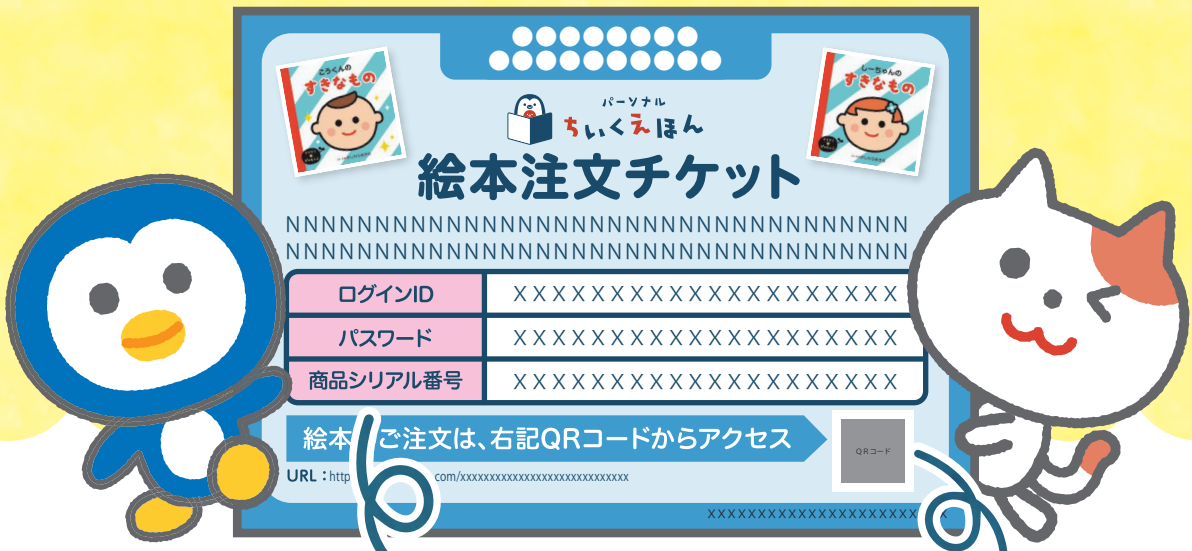

# 絵本注文チケットの ご利用方法

1 QRコードを読み込んで  
注文サイトにアクセス

2 絵本注文チケットに沿って  
ログインID・パスワードを入力

3 絵本注文チケットに沿って  
商品シリアル番号を入力

4 絵本に必要な情報を入力し  
注文を完了

※注文完了後、入力内容の変更は  
できませんのでご注意ください。

5 2~3週間程度で  
指定の場所へお届け

※お届けする絵本の種類は  
絵本注文チケットに記載されている通りです。