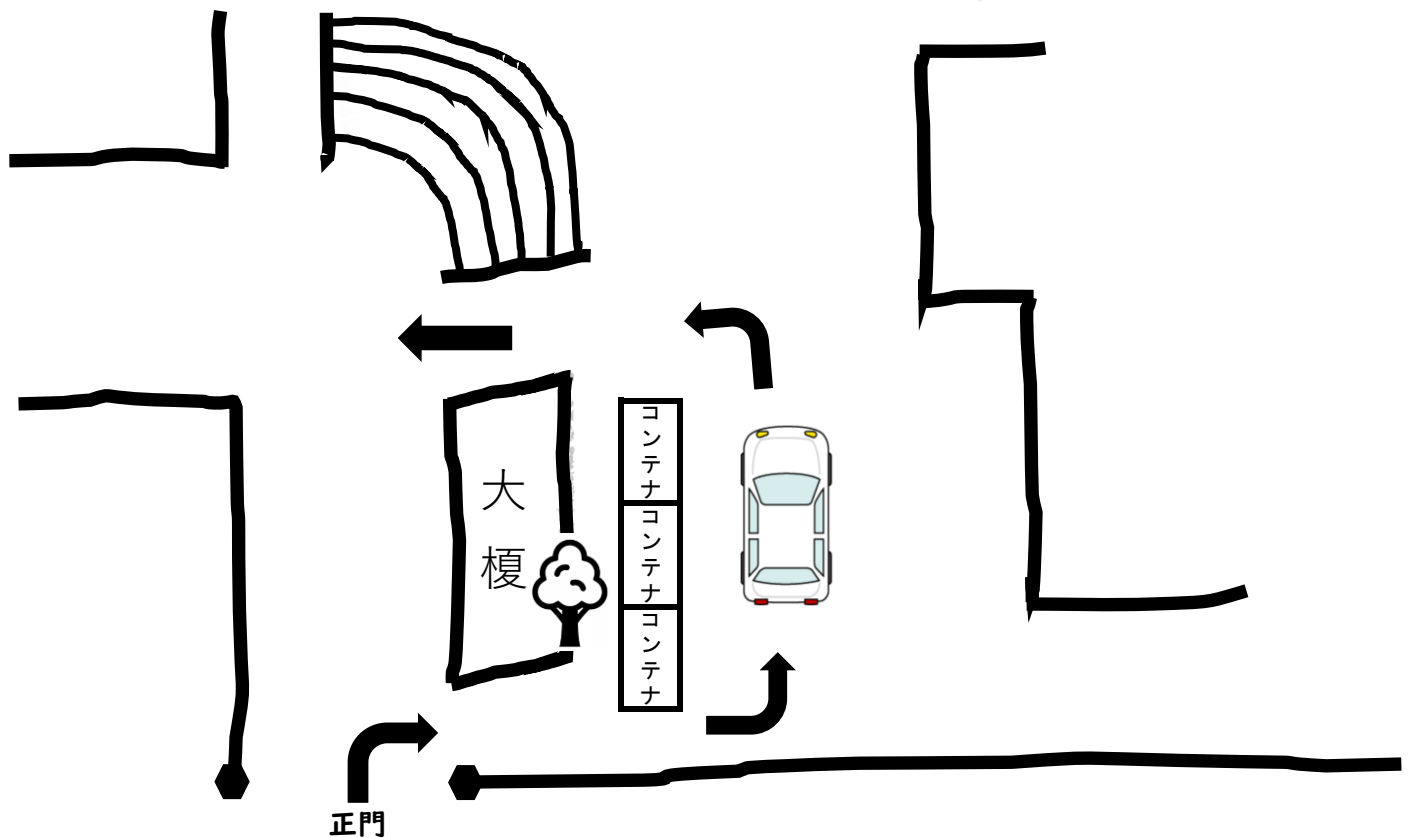

菊川東中 リサイクルコンテナ設置

- 設置期間 6/2(火)～6/17(水)
- 新聞紙、雑誌、雑紙、段ボールを回収
- 大榎前に設置

敷地内は徐行でお願いします。

子どもたちへの支援となりますので、

御協力をお願いします。 PTA環境部