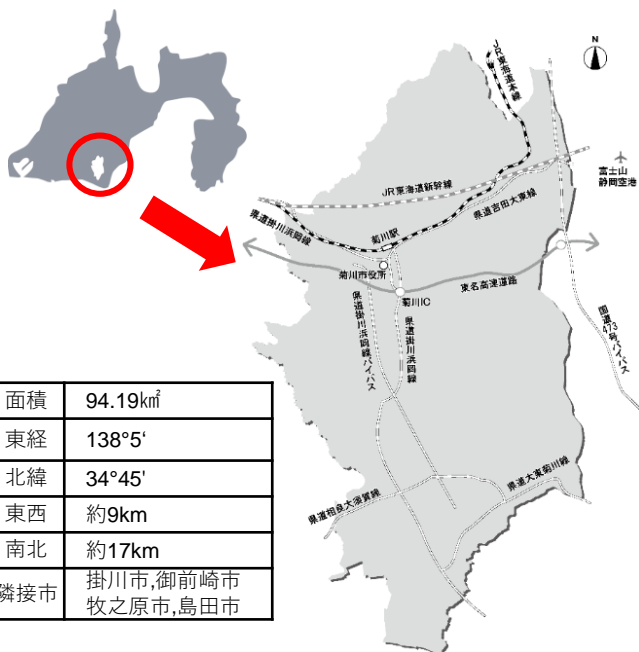

令和4年度菊川市データルーム -概略版-

概要

静岡県の西部に位置し、一級河川「菊川」の中流域に広がる菊川市は、牧之原台地に広がる大茶園と、平野部の田園地帯をはじめとする、みどり豊かな自然環境と都市機能が共存するまちです。

市章

市の花「菊」

市の木「茶」

市の鳥「キセキレイ」

人口

年齢階級別人口

資料：市民課「住民基本台帳」（各年度3月31日現在）

産業別就業人口

資料：令和2年国勢調査（令和2年10月1日現在）

位置図・地理的条件

気象の状況

平均気温・降水量

資料：消防本部「消防年報」（令和3年1月～令和3年12月）

統計から見る菊川市の暮らし

人口

47,720人

住民基本台帳/R4.3.31現在

世帯

18,479世帯

1世帯当たり 2.58人

住民基本台帳/R4.3.31現在