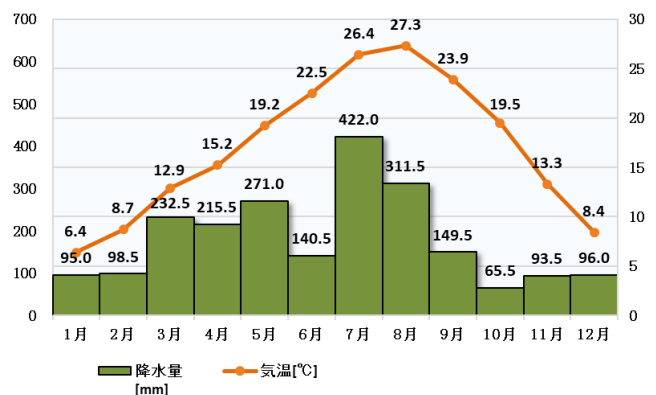

年齢階級別人口

資料：市民課「住民基本台帳」（各年度3月31日現在）

産業別就業人口

資料：令和2年国勢調査（令和2年10月1日現在）

位置図・地理的条件

気象の状況

平均気温・降水量

資料：消防本部「消防年報」（令和3年1月～令和3年12月）

統計から見る菊川市の暮らし

人口

47,720人

住民基本台帳/R4.3.31現在

世帯

18,479世帯

1世帯当たり 2.58人

住民基本台帳/R4.3.31現在