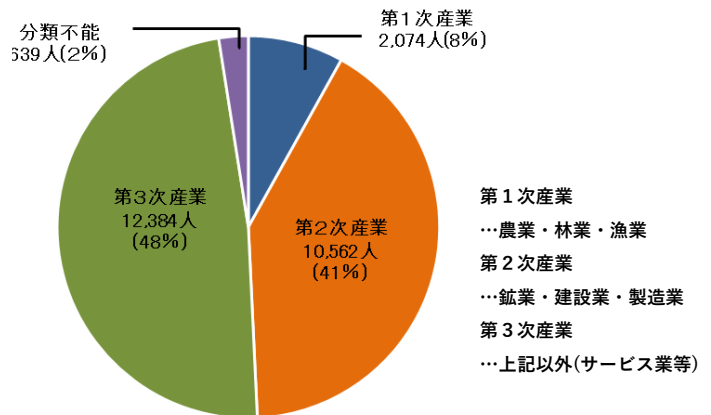

令和4年度菊川市データルーム -概略版-

概要

静岡県の西部に位置し、一級河川「菊川」の中流域に広がる菊川市は、牧之原台地に広がる大茶園と、平野部の田園地帯をはじめとする、みどり豊かな自然環境と都市機能が共存するまちです。

市章

市の花「菊」

市の木「茶」

市の鳥「キセキレイ」

人口

年齢階級別人口

資料：市民課「住民基本台帳」（各年度3月31日現在）

産業別就業人口

資料：令和2年国勢調査（令和2年10月1日現在）

位置図・地理的条件

気象の状況

平均気温・降水量

資料：消防本部「消防年報」（令和3年1月～令和3年12月）

統計から見る菊川市の暮らし

人口

47,720人

住民基本台帳/R4.3.31現在

世帯

18,479世帯

1世帯当たり 2.58人

住民基本台帳/R4.3.31現在