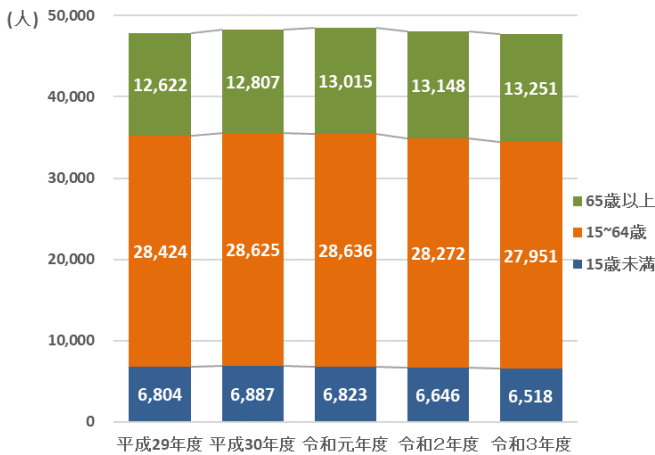

令和4年度菊川市データルーム -概略版-

概要

静岡県の西部に位置し、一級河川「菊川」の中流域に広がる菊川市は、牧之原台地に広がる大茶園と、平野部の田園地帯をはじめとする、みどり豊かな自然環境と都市機能が共存するまちです。

市章

市の花「菊」

市の木「茶」

市の鳥「キセキレイ」

人口

年齢階級別人口

資料：市民課「住民基本台帳」（各年度3月31日現在）

産業別就業人口

資料：令和2年国勢調査（令和2年10月1日現在）

位置図・地理的条件

気象の状況

平均気温・降水量

資料：消防本部「消防年報」（令和3年1月～令和3年12月）

統計から見る菊川市の暮らし

人口

47,720人

住民基本台帳/R4.3.31現在

世帯

18,479世帯

1世帯当たり 2.58人

住民基本台帳/R4.3.31現在