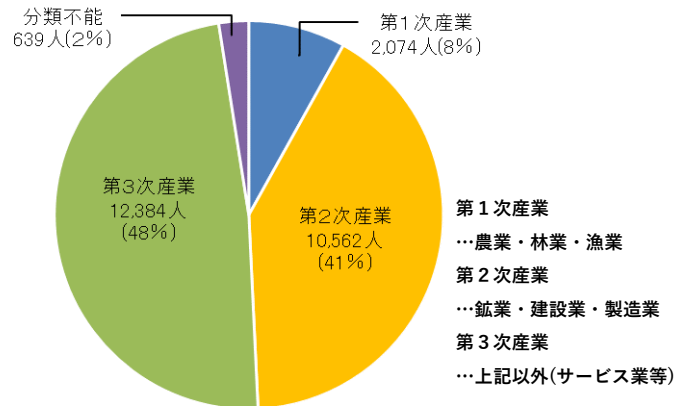

令和5年度菊川市データルーム -概略版-

概要

静岡県の西部に位置し、一級河川「菊川」の中流域に広がる菊川市は、牧之原台地に広がる大茶園と、平野部の田園地帯をはじめとする、みどり豊かな自然環境と都市機能が共存するまちです。

市章

市の花「菊」

市の木「茶」

市の鳥「キセキレイ」

人口

年齢階級別人口

資料：市民課「住民基本台帳」（各年度3月31日現在）

産業別就業人口

資料：令和2年国勢調査（令和2年10月1日現在）

位置図・地理的条件

気象の状況

平均気温・降水量

資料：消防本部「消防年報」（令和4年1月～令和4年12月）

統計から見る菊川市の暮らし

人口

47,582人

住民基本台帳/R5.3.31現在

世帯

18,779世帯

1世帯当たり 2.53人

住民基本台帳/R5.3.31現在