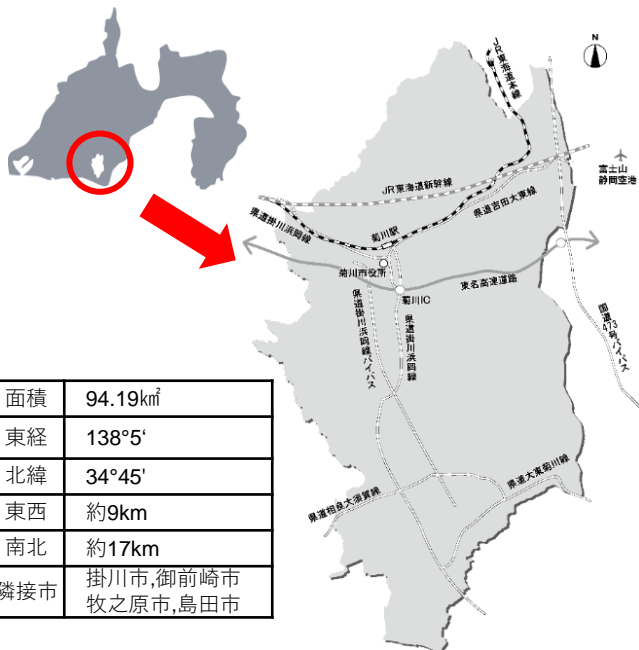

令和5年度菊川市データルーム -概略版-

概要

静岡県の西部に位置し、一級河川「菊川」の中流域に広がる菊川市は、牧之原台地に広がる大茶園と、平野部の田園地帯をはじめとする、みどり豊かな自然環境と都市機能が共存するまちです。

市章

市の花「菊」

市の木「茶」

市の鳥「キセキレイ」

人口

年齢階級別人口

資料：市民課「住民基本台帳」（各年度3月31日現在）

産業別就業人口

資料：令和2年国勢調査（令和2年10月1日現在）

位置図・地理的条件

気象の状況

平均気温・降水量

資料：消防本部「消防年報」（令和4年1月～令和4年12月）

統計から見る菊川市の暮らし

人口

47,582人

住民基本台帳/R5.3.31現在

世帯

18,779世帯

1世帯当たり 2.53人

住民基本台帳/R5.3.31現在