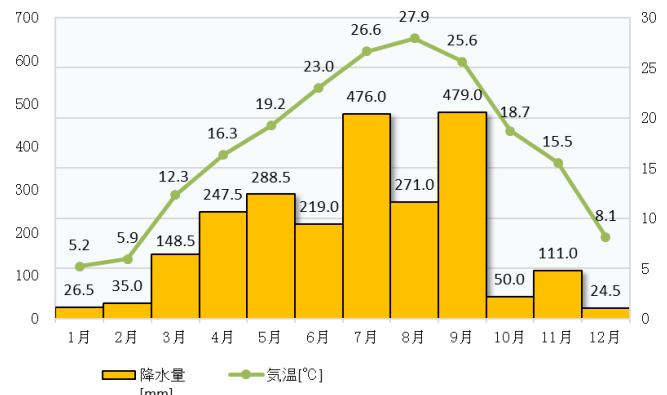

年齢階級別人口

資料：市民課「住民基本台帳」（各年度3月31日現在）

産業別就業人口

資料：令和2年国勢調査（令和2年10月1日現在）

位置図・地理的条件

気象の状況

平均気温・降水量

資料：消防本部「消防年報」（令和4年1月～令和4年12月）

統計から見る菊川市の暮らし

人口

47,582人

住民基本台帳/R5.3.31現在

世帯

18,779世帯

1世帯当たり 2.53人

住民基本台帳/R5.3.31現在