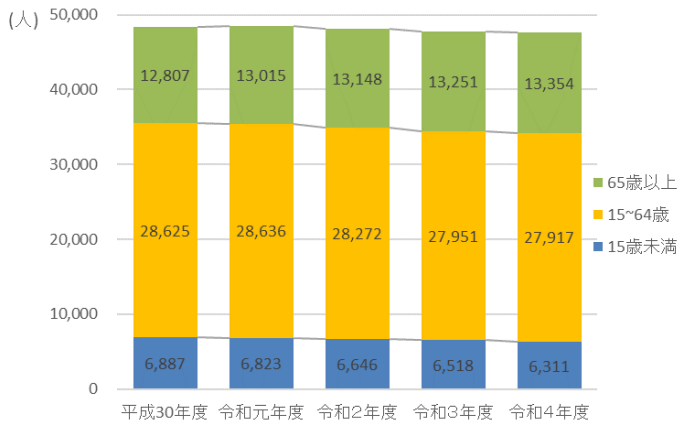

令和5年度菊川市データルーム -概略版-

概要

静岡県の西部に位置し、一級河川「菊川」の中流域に広がる菊川市は、牧之原台地に広がる大茶園と、平野部の田園地帯をはじめとする、みどり豊かな自然環境と都市機能が共存するまちです。

市章

市の花「菊」

市の木「茶」

市の鳥「キセキレイ」

人口

年齢階級別人口

資料：市民課「住民基本台帳」（各年度3月31日現在）

産業別就業人口

資料：令和2年国勢調査（令和2年10月1日現在）

位置図・地理的条件

気象の状況

平均気温・降水量

資料：消防本部「消防年報」（令和4年1月～令和4年12月）

統計から見る菊川市の暮らし

人口

47,582人

住民基本台帳/R5.3.31現在

世帯

18,779世帯

1世帯当たり 2.53人

住民基本台帳/R5.3.31現在