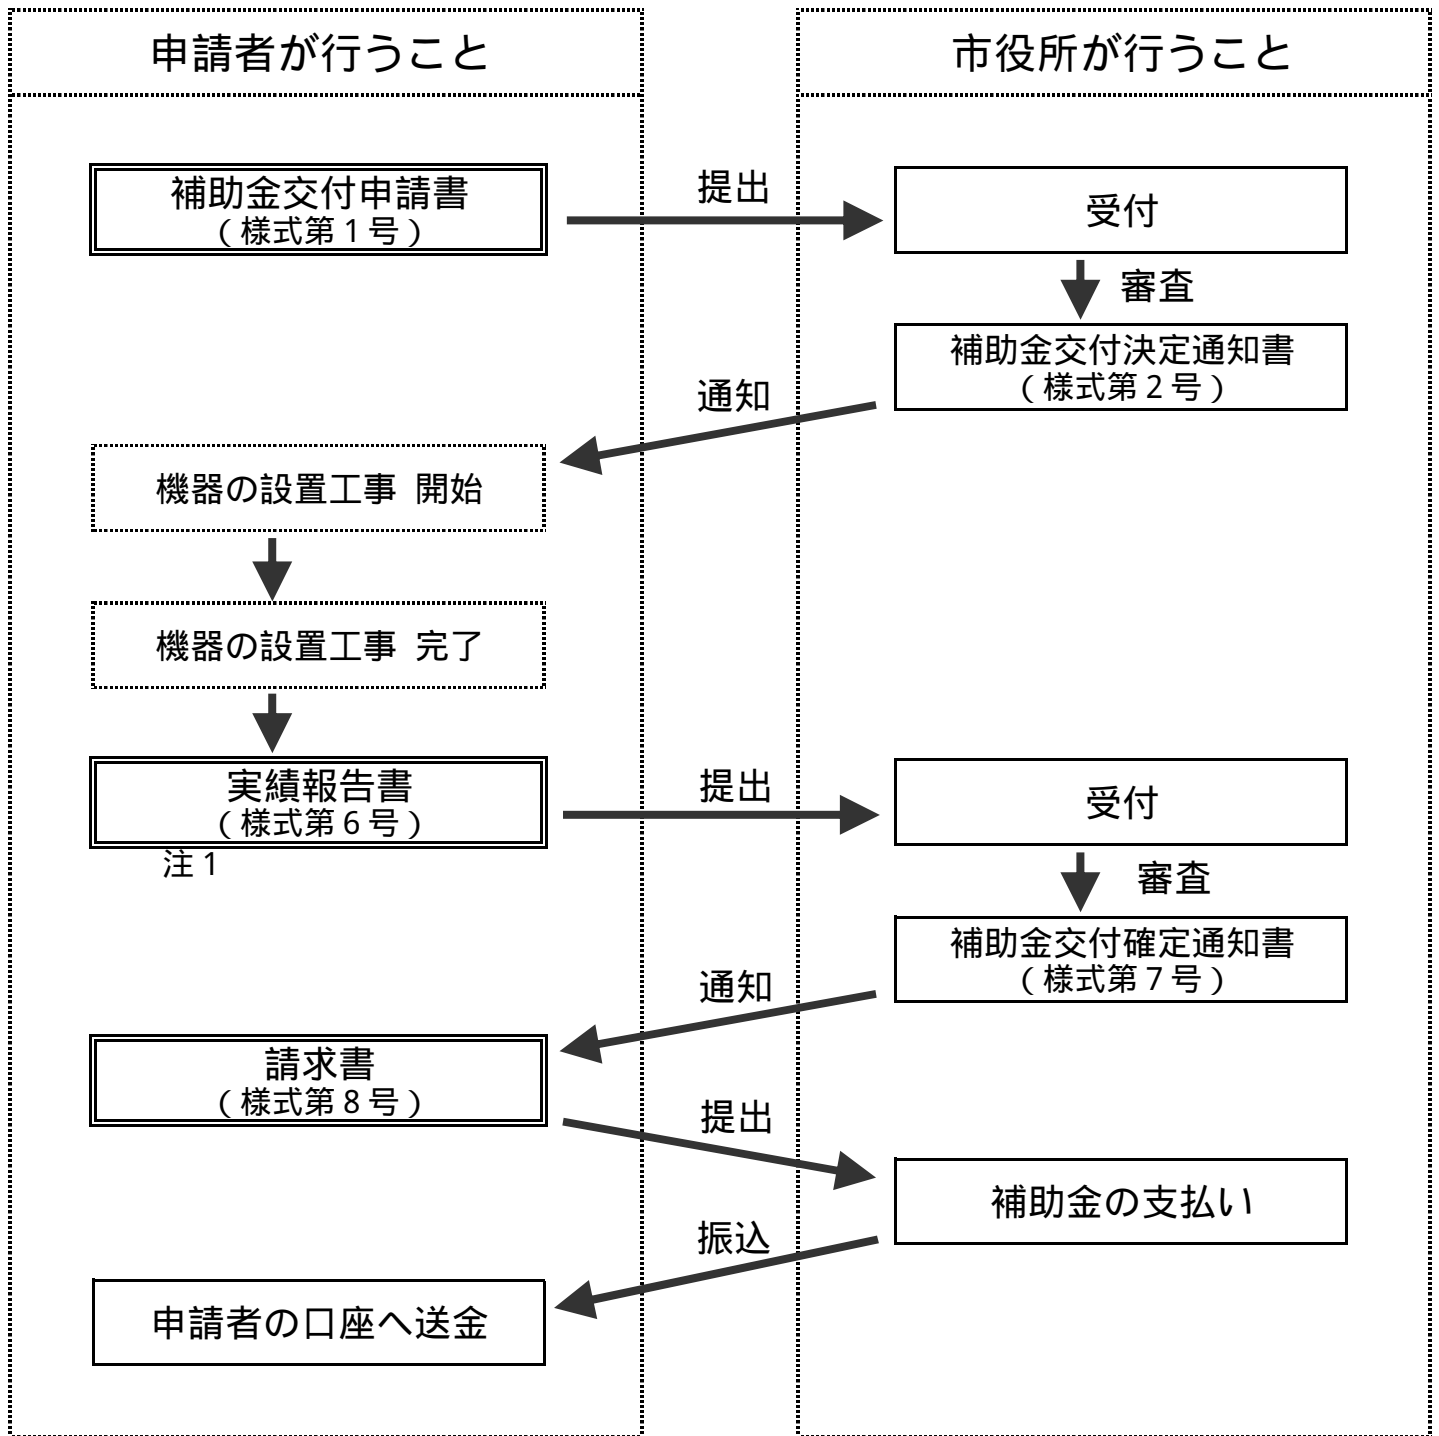

菊川市自然エネルギー利用促進補助金 手続きの流れ

注1 手続きの効率化を図るために、実績報告書を提出する際に「請求書」と「口座振込依頼書」を一緒に提出していただきます。