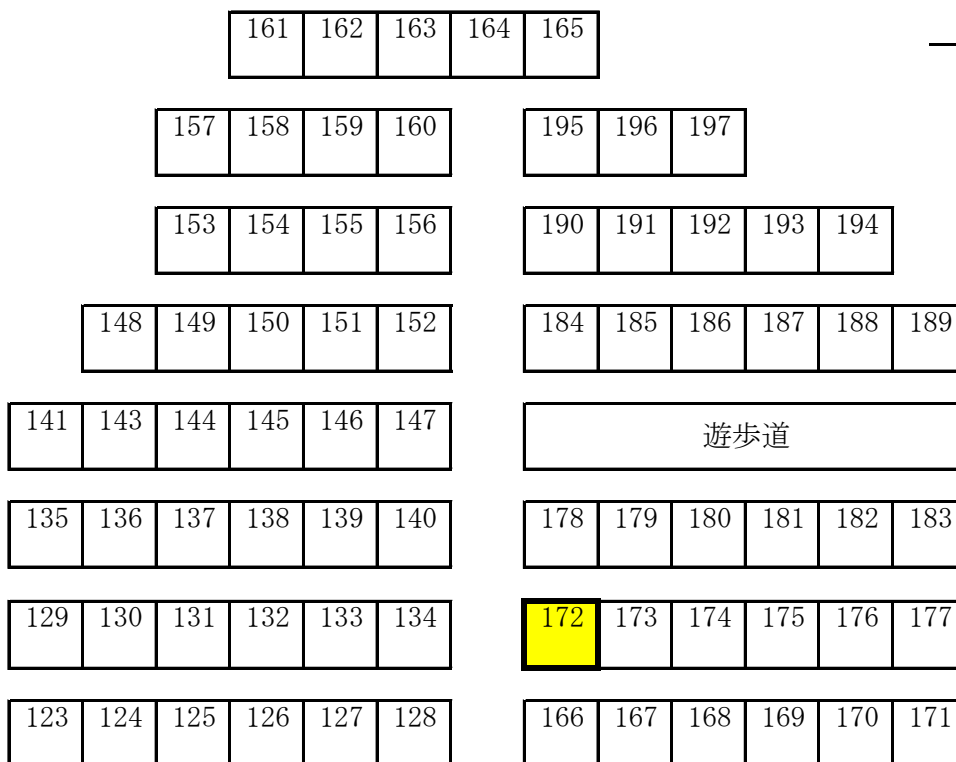

市営城山霊園（第2）区画割図 74区画

令和3年10月19日 現在