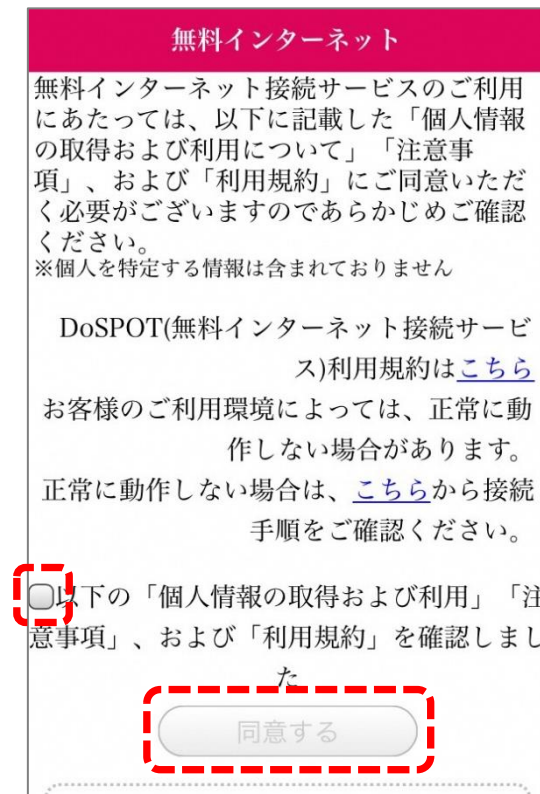

ご利用方法

<Step 1>

お好きなブラウザを起動し「インターネットを利用する」を選択します。

<Step 2>

利用規約等をご確認後、チェックボックスに☑を入れ、「同意する」を選択します。

<Step 3>

メールアドレスを入力するか、SNSアカウントを選択します。

ご利用スタート!