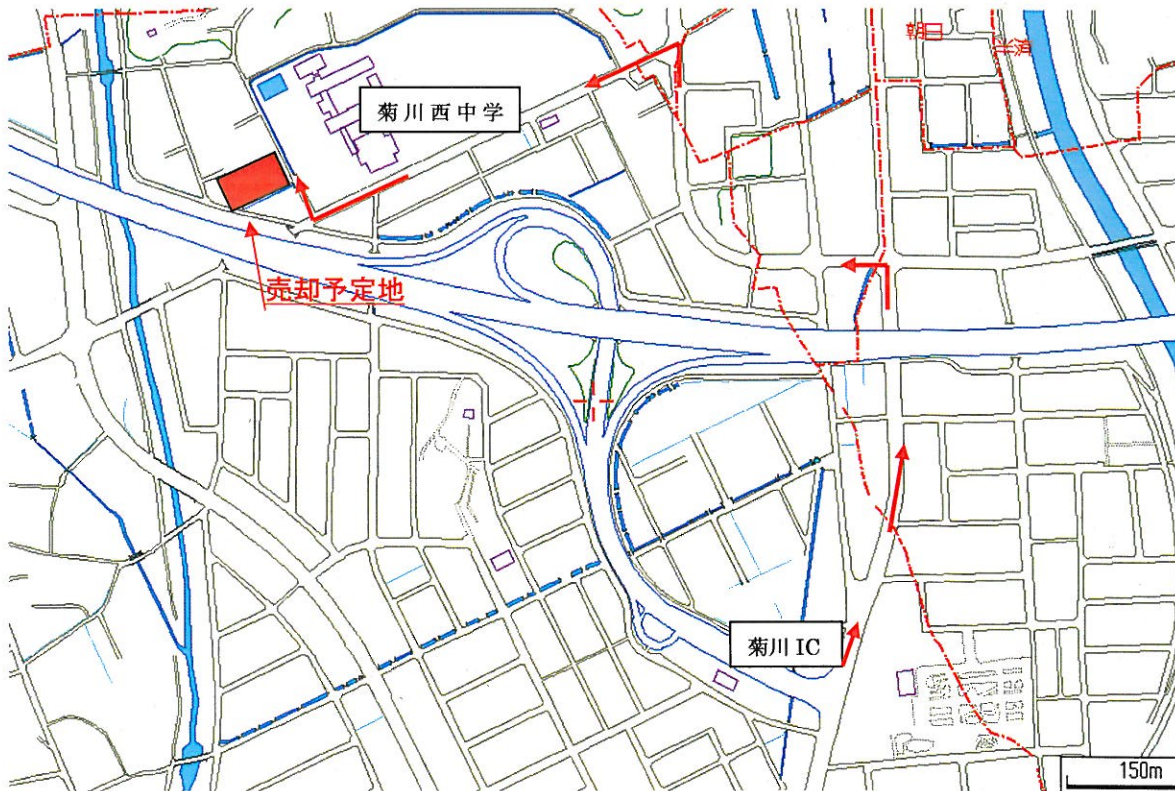

売却予定地 菊川市加茂 67 番 2 (総財第 22 号)

位置図 1 (菊川 IC より)

位置図 2 (周辺図)

写真1 東（菊川西中側）から西（東名高速道路方向）を望む

写真2 西（東名高速道路側）から東（菊川西中学校方向）を望む