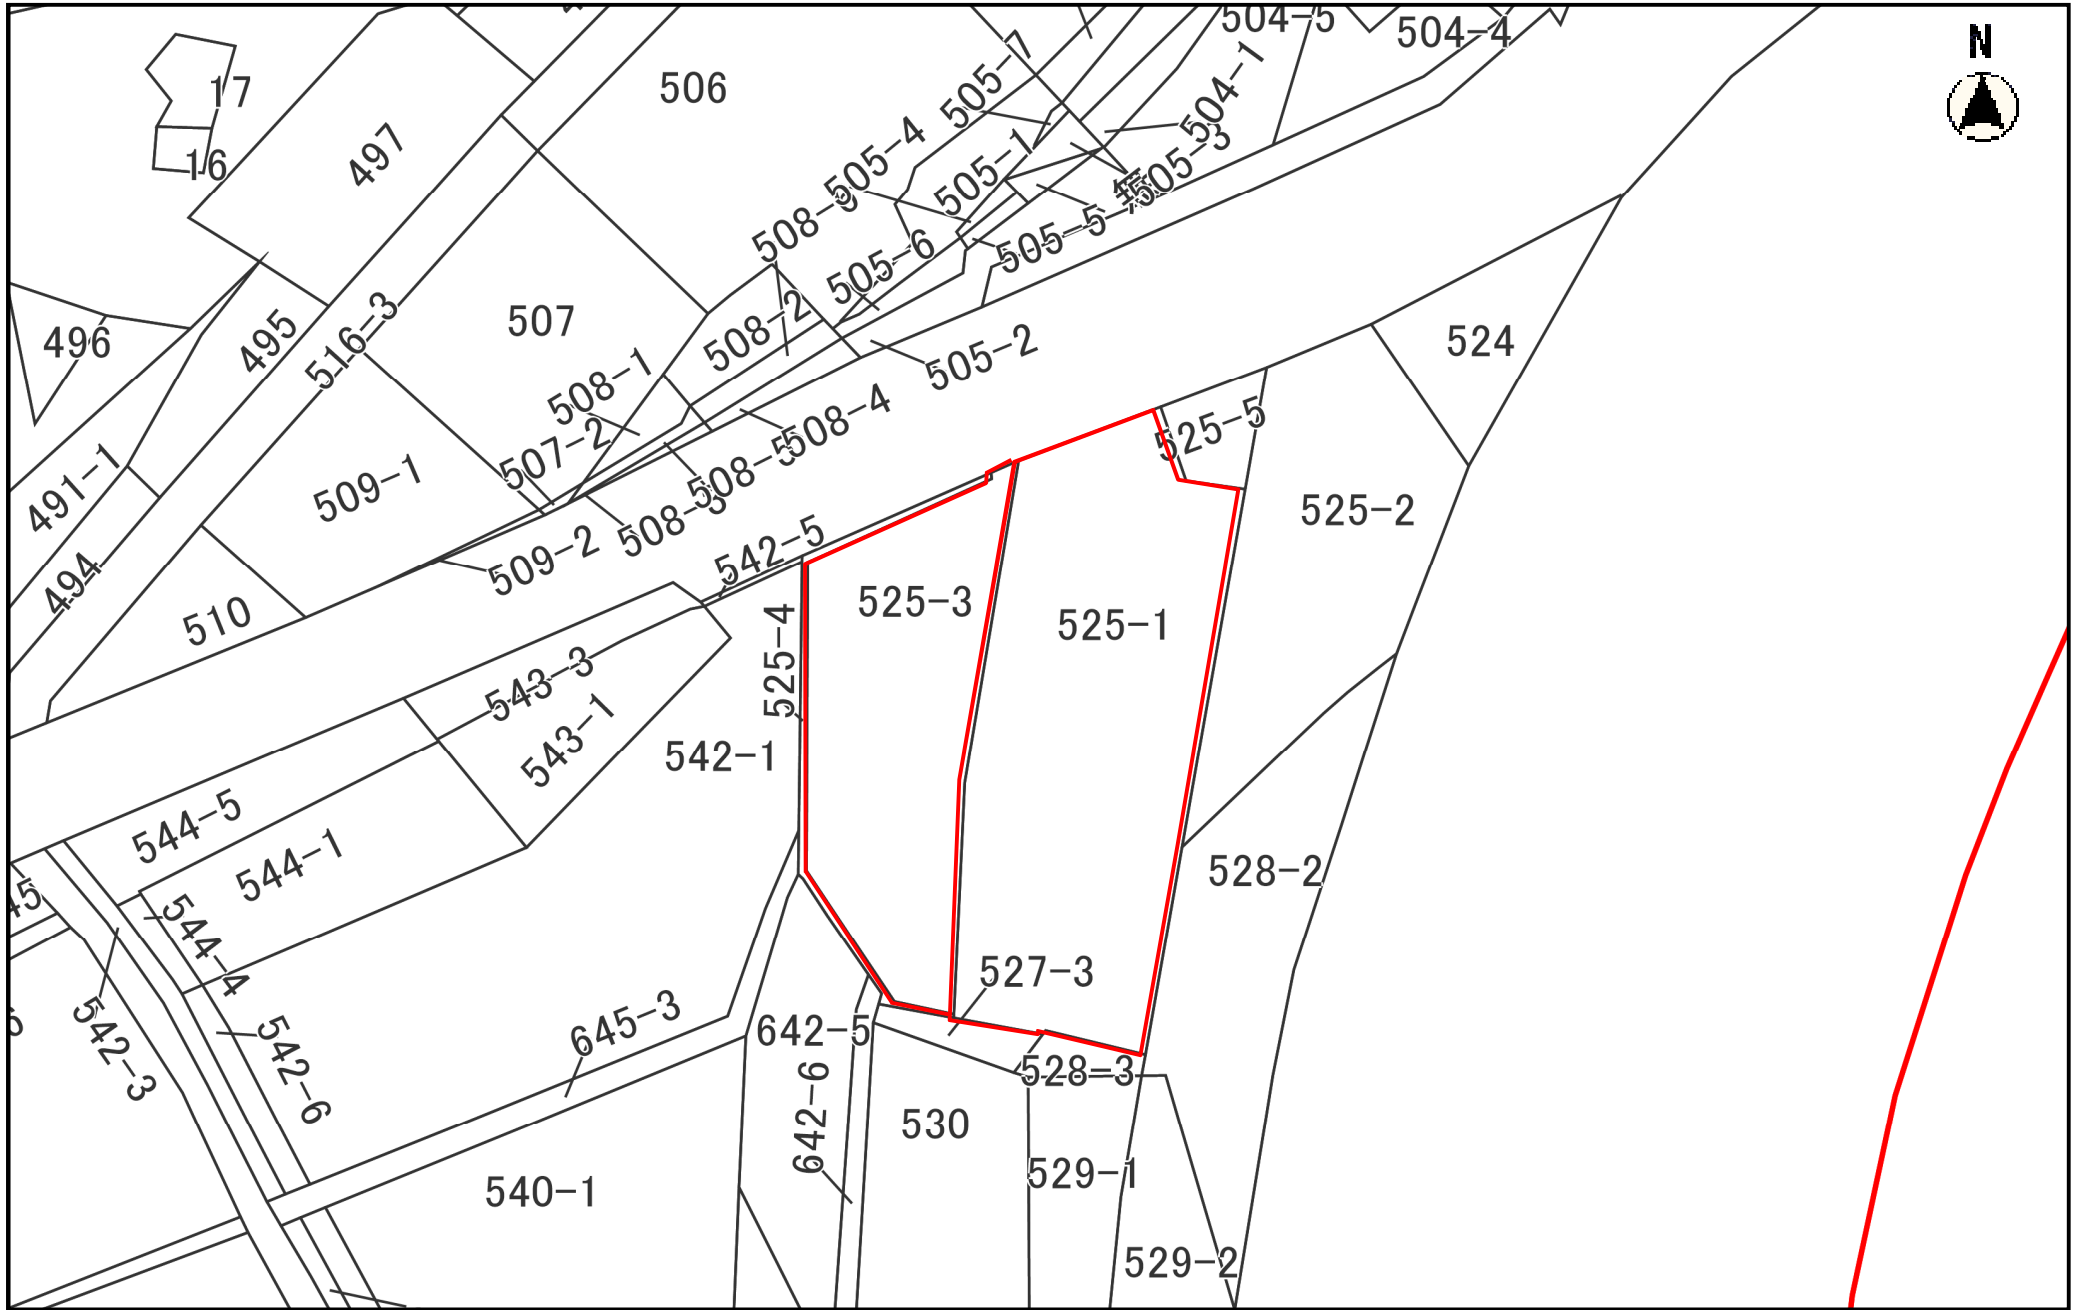

3. 地番図(菊川市 大石 地内)

付近

この図面は位置的なものを示すものであり、権利関係には使用できません。

縮尺 1 : 500