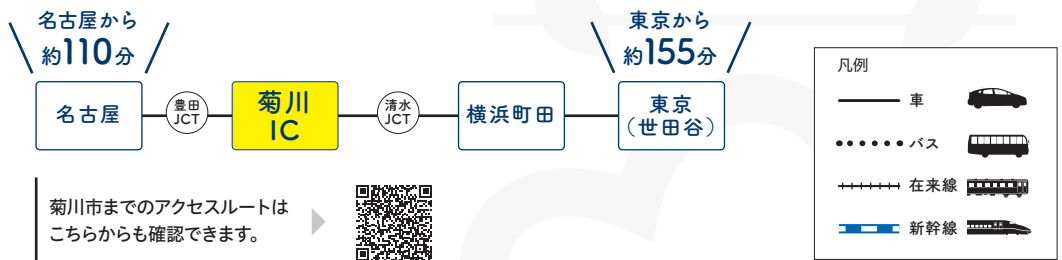

車(高速道路)を利用