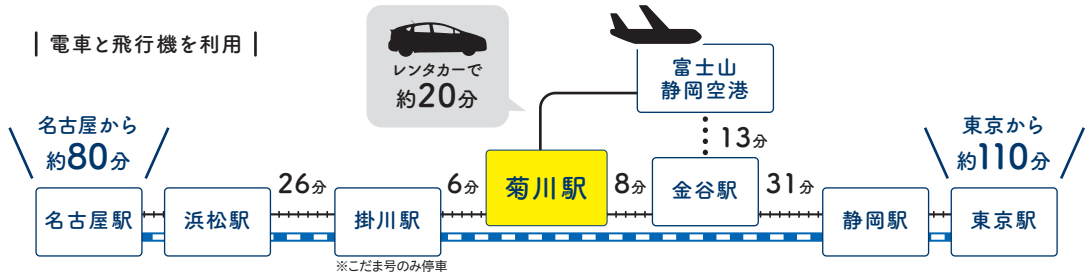

菊川市へのアクセス

電車と飛行機を利用