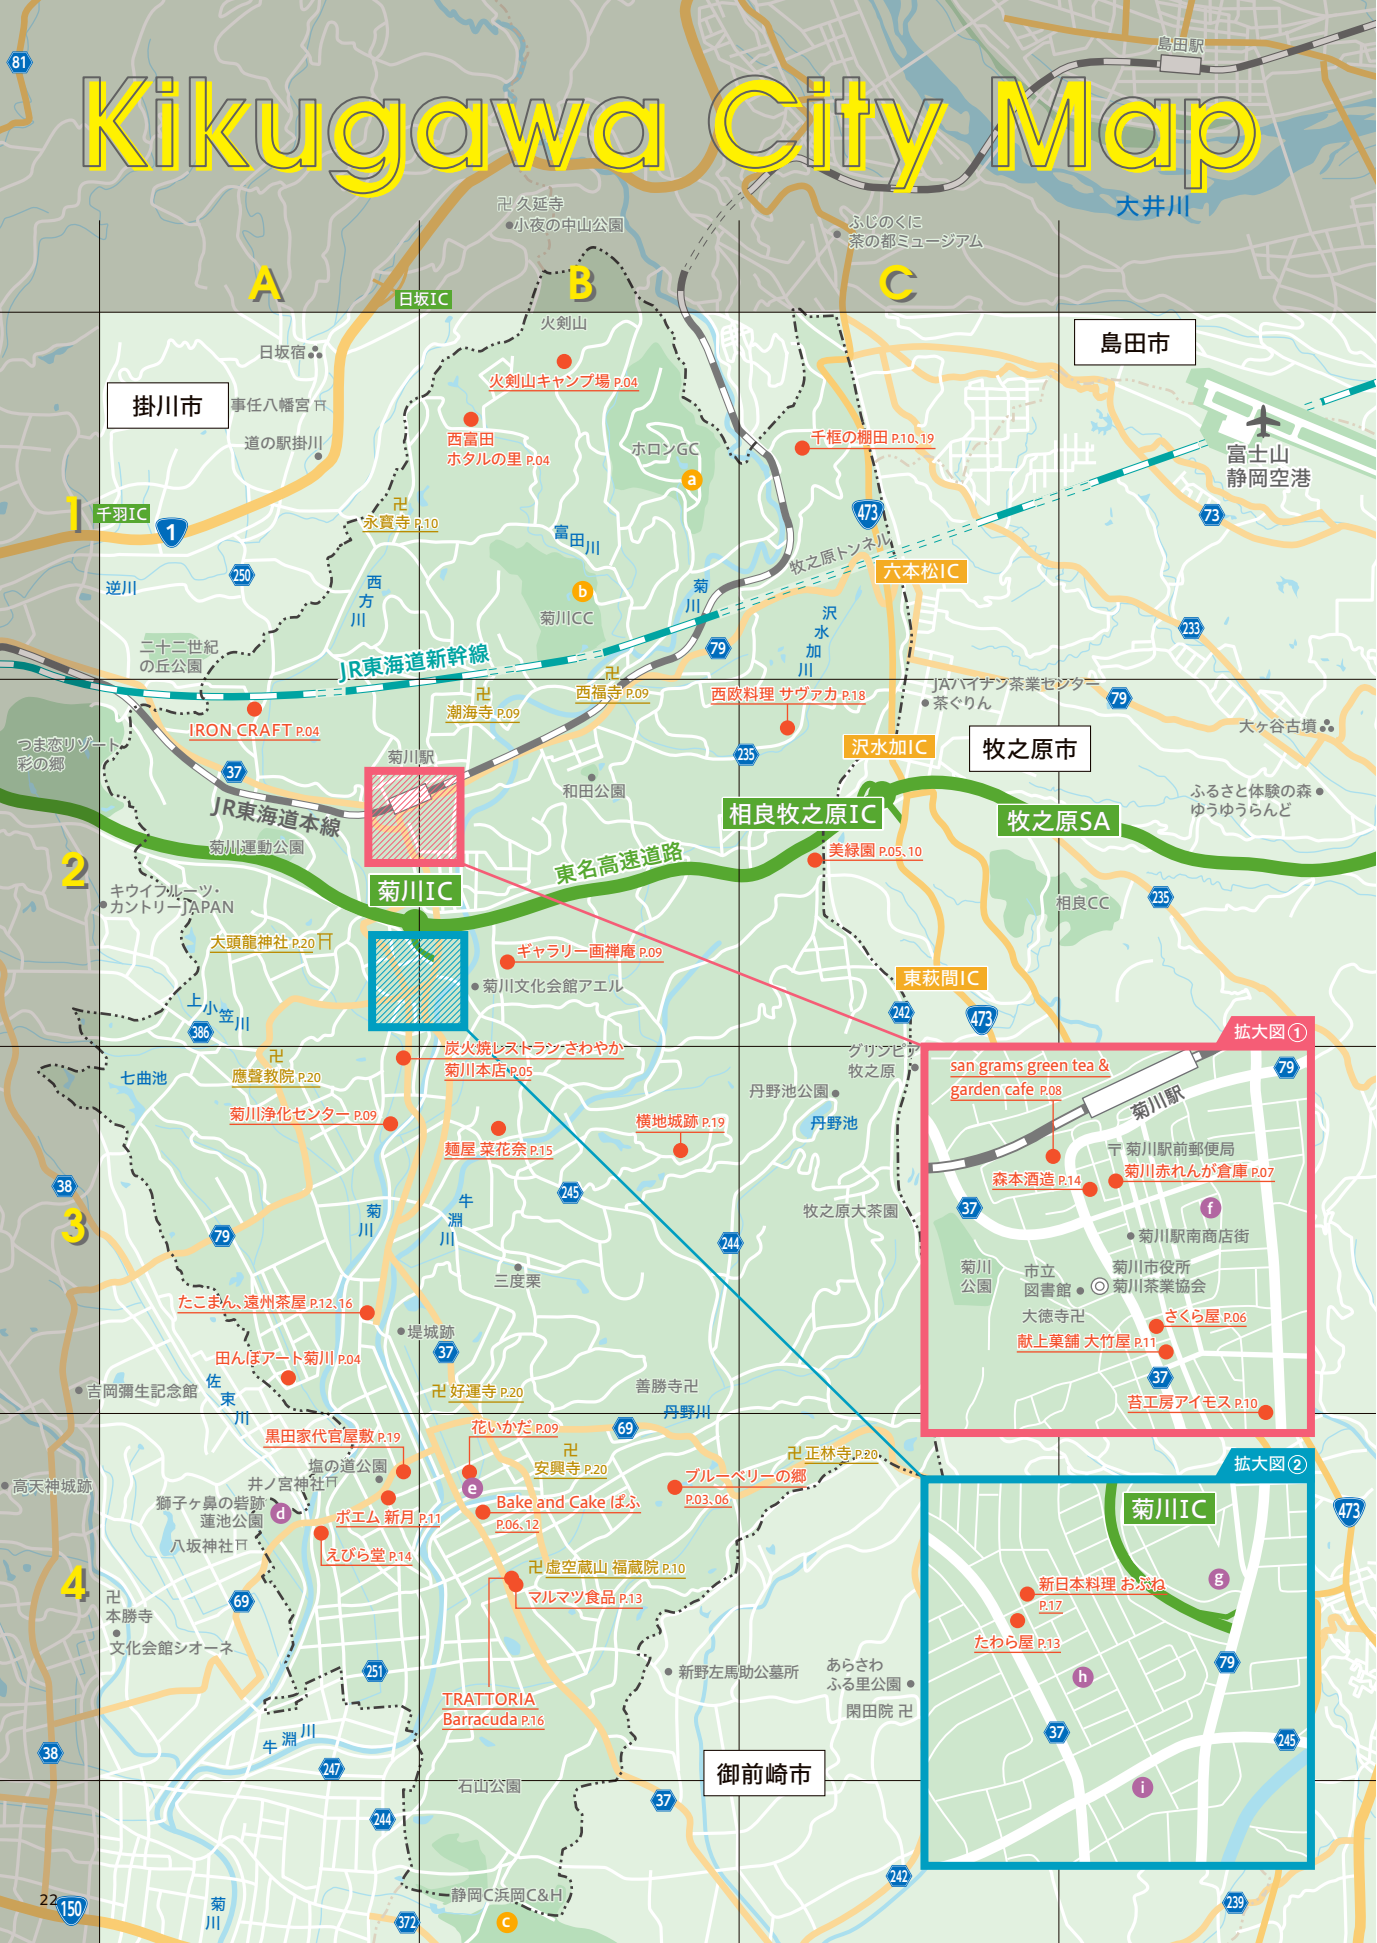

Kikugawa City Map

パンフレットに掲載しきれなかったお店の情報は、こちらをご覧ください

菊川市観光協会
 菊川市加茂2156
 ☎ 0537-36-0201
 (8:30~17:15 ※平日のみ)

美味しいお茶をお求めの方は、こちらをご覧ください

菊川市茶業協会
 菊川市堀之内61 (菊川市役所内)
 ☎ 0537-35-0954

11月	10月	9月	8月	6月	5月	4月	3月	2月	(時)
中旬	下旬 上中下旬	中旬	上旬	中旬 上旬	中旬	上旬	下旬	上旬	(行事)
・菊川産業祭 ・商店街イルミネーション(1月中旬)	・棚田 稲刈り	・秋祭り	・菊川名物夜店市	・富田ホテルを見る会 ・田んぼアート菊川 やくら鑑賞(8月中旬)	・田んぼアート菊川 お田植祭	・西方ふるさと水源祭 ・横地城跡桜まつり	・菊川桜まつり〜夜桜ライトアップ(4月中旬)	・黒田家代官屋敷梅まつり(3月上旬)	・虚空蔵山福蔵院 節分祭 ・黒田家代官屋敷
菊川文化会館アエル 菊川駅前商店街	千榎の棚田	牧之原地区 小笠・菊川・ 牧之原地区	本通り商店街	下内田(稲荷部) 西富田すみが谷 下内田(稲荷部)	下内田(稲荷部)	横地城跡 三ツ池公園	菊川公園 小菊荘 千榎の棚田	黒田家代官屋敷 黒田家代官屋敷	虚空蔵山福蔵院 黒田家代官屋敷

歳時記

g くれたけイン菊川インター
 菊川市加茂1989-1
 ☎ 0537-35-1711
 駐車場あり
 静岡空港から約22分
 菊川ICからすぐ

d 小菊荘
 菊川市大石88番地
 ☎ 0120-73-2460(フリーダイヤル)
 ☎ 0537-73-2460
 駐車場あり 静岡空港から約35分
 菊川ICから約15分

h ホテル玄 菊川
 菊川市加茂5452
 ☎ 0537-35-8811
 駐車場あり
 静岡空港から約25分
 菊川ICから約5分

e きらく旅館
 菊川市下平川1330
 ☎ 0537-73-2322
 駐車場あり
 静岡空港から約30分
 菊川ICから約10分

i ホテルルートイン 菊川インター
 菊川市加茂5638-1
 ☎ 0537-37-0800
 駐車場あり
 静岡空港から約20分
 菊川ICから約2分

f ビジネスホテルたちばな
 菊川市堀之内1335 ☎ 0537-35-2524
 駐車場あり
 静岡空港から約20分
 菊川ICから約5分
 JR菊川駅から徒歩5分

a ホロゴルフ倶楽部
 菊川市友田1028-10
 ☎ 0537-36-5611
 駐車場あり
 静岡空港から約20分
 菊川ICから約15分

b 菊川カントリークラブ
 菊川市富田230
 ☎ 0537-36-1171
 駐車場あり
 静岡空港から約20分
 菊川ICから約20分

c 静岡カントリー 浜岡コース&ホテル
 御前崎市門屋2070-2
 ☎ 0537-86-3311
 駐車場あり
 静岡空港から約40分
 菊川ICから約25分