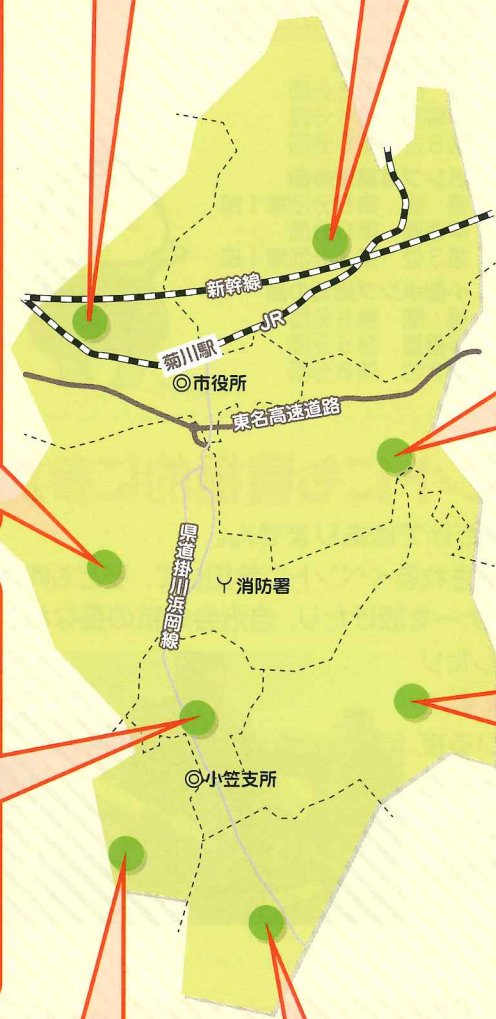

新入団員紹介

平成28年度51名の新入団員が入団しました。その中から8名の団員を紹介します。

第1分団

新入
団員

水戸直哉

消防団に入団したことで地元の人達だけでなく、他の地区の人達とも出会い、今まででは経験出来なかったことをさせてもらっています。入団して本当に良かったです。

第4分団

新入
団員

長谷山伸紀

入団する前は、消防団がどのような活動をするのかほとんど知りませんでした。入団をして、様々な活動を行うことを知りました。地元の先輩方や地域の方々と接する機会も増え、良い経験ができています。

第3分団

新入
団員

赤堀祐由

消防団に入り、日々の訓練を通じて先輩方や他地区との交流ができ、三分団の団結力を感じました。災害に立ち向かい、地域に愛される消防人になれるよう、より一層努力していきます。

第2分団

新入
団員

村松義浩

普段は化学関係の仕事をしています。まだ分からない事ばかりですが、地元地域の皆様の心の支えになれるよう、先輩方の指導を受け精一杯頑張りますので、宜しくお願いします。

第5分団

新入
団員

牧野佑生

入団1年目でわからないことばかりですが、諸先輩方の指導の下、日々活動に励んでおります。

第8分団

新入
団員

山本功介

消防団に入団し、疎遠になっていた地元の人たちとまた繋がりが持つことができました。まだまだ未熟な自分ですが、先輩方の力もお借りして、少しずつ成長していきたいと思っております。

第6分団

新入
団員

熊本泰士

新入団員として右も左も分からない自分を先輩方は優しく、そして時に厳しく指導して下さいました。先輩方や地域の方とも交流させて頂く機会が増え、とてもありがたく思っています。消防団、そして地域の為に少しでも自分が役立てるよう頑張ります。

第7分団

新入
団員

鶴木 開

消防団に入団して、地元の方との交流の輪が広がり、自分にとってプラスになることがたくさんありました。これからも、地域の為に貢献できるよう頑張りたいと思います。