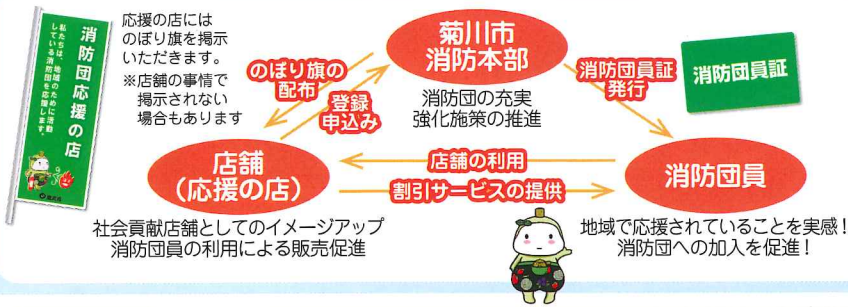

「消防団応援の店」事業がスタートしました!

消防団応援の店とは、地域防災のために活動する消防団員を地域ぐるみで応援していこうという取組みの趣旨に賛同いただいた事業所・店舗等のことです。こちらのお店では、消防団員や家族などを対象に、割引等のサービスを提供していただけます。

消防団応援の店 (平成28年12月現在)

協賛店募集中 | 菊川市消防本部消防総務課消防団係へお問い合わせください。

1. ●スナック 花紋 ●夢の途上 ●ヘア・ショップ ミユキ
   - ●(株)たご満遠州茶家 ●魚和支店
   - ●フラワーショップ 花慶 ●(株)静岡ツーリスト
   - ●(有)ふとんのクボタ ●城河屋 ●居酒屋 いろは
   - ●(株)服部モータース商会 ●ビクトリースイミングスクール
   - ●小さな居酒屋 みよし ●(株)河原崎商事菊川
   - ●居酒屋 三男坊 ●レストラン コスモス (cosmos)
   - ●平野クリーニング ●(有)オガサ自動車
   - ●(株)静岡旅の企画室 ●(有)スタジオワン福田
   - ●手もみ処 まる●畑 Bar うちっち
   - ●(株)オートサービス服部 ●(有)カメラのかじスタジオ
   - ●(株)内山石油 ●松久靴店 ●美容室 ミント・ハウス
   - ●遠州夢咲農業協同組合 菊川茶直売所
   - ●遠州夢咲農業協同組合 小笠茶店舗
2. ※サービス内容は各店舗・事業所ごとにより設定されます。

私たちが消防団に協力しています

消防団協力事業所紹介

株式会社 近藤建設