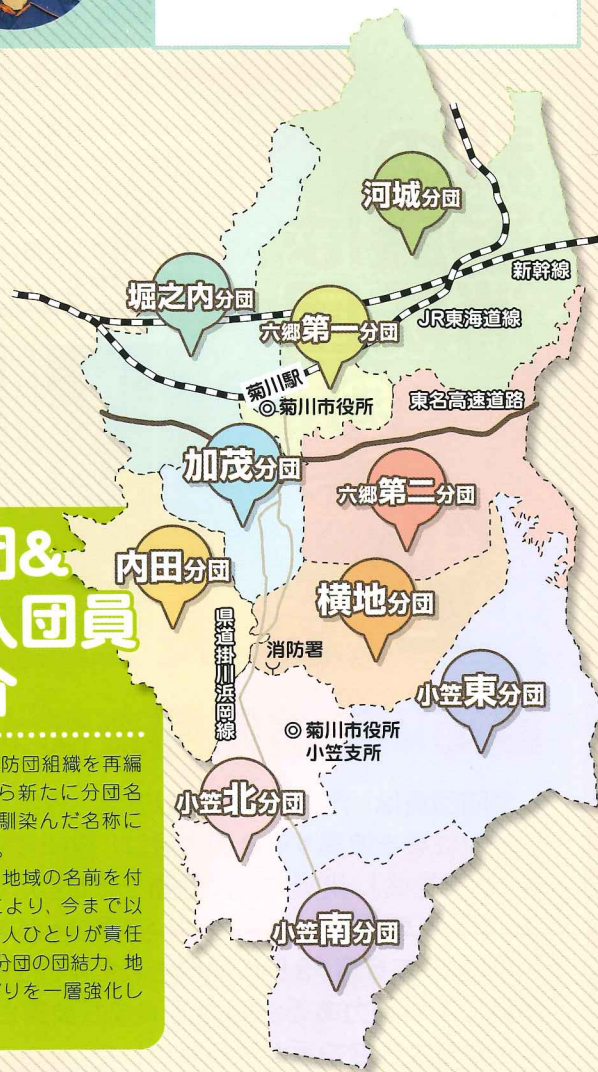

分団&新入団員紹介

4月から消防団組織を再編し、今回から新たに分団名を、地域に馴染んだ名称にしています。分団名称に地域の名前を付けたことにより、今まで以上に団員一人ひとりが責任感を持ち、分団の団結力、地域との繋がりを一層強化しました。