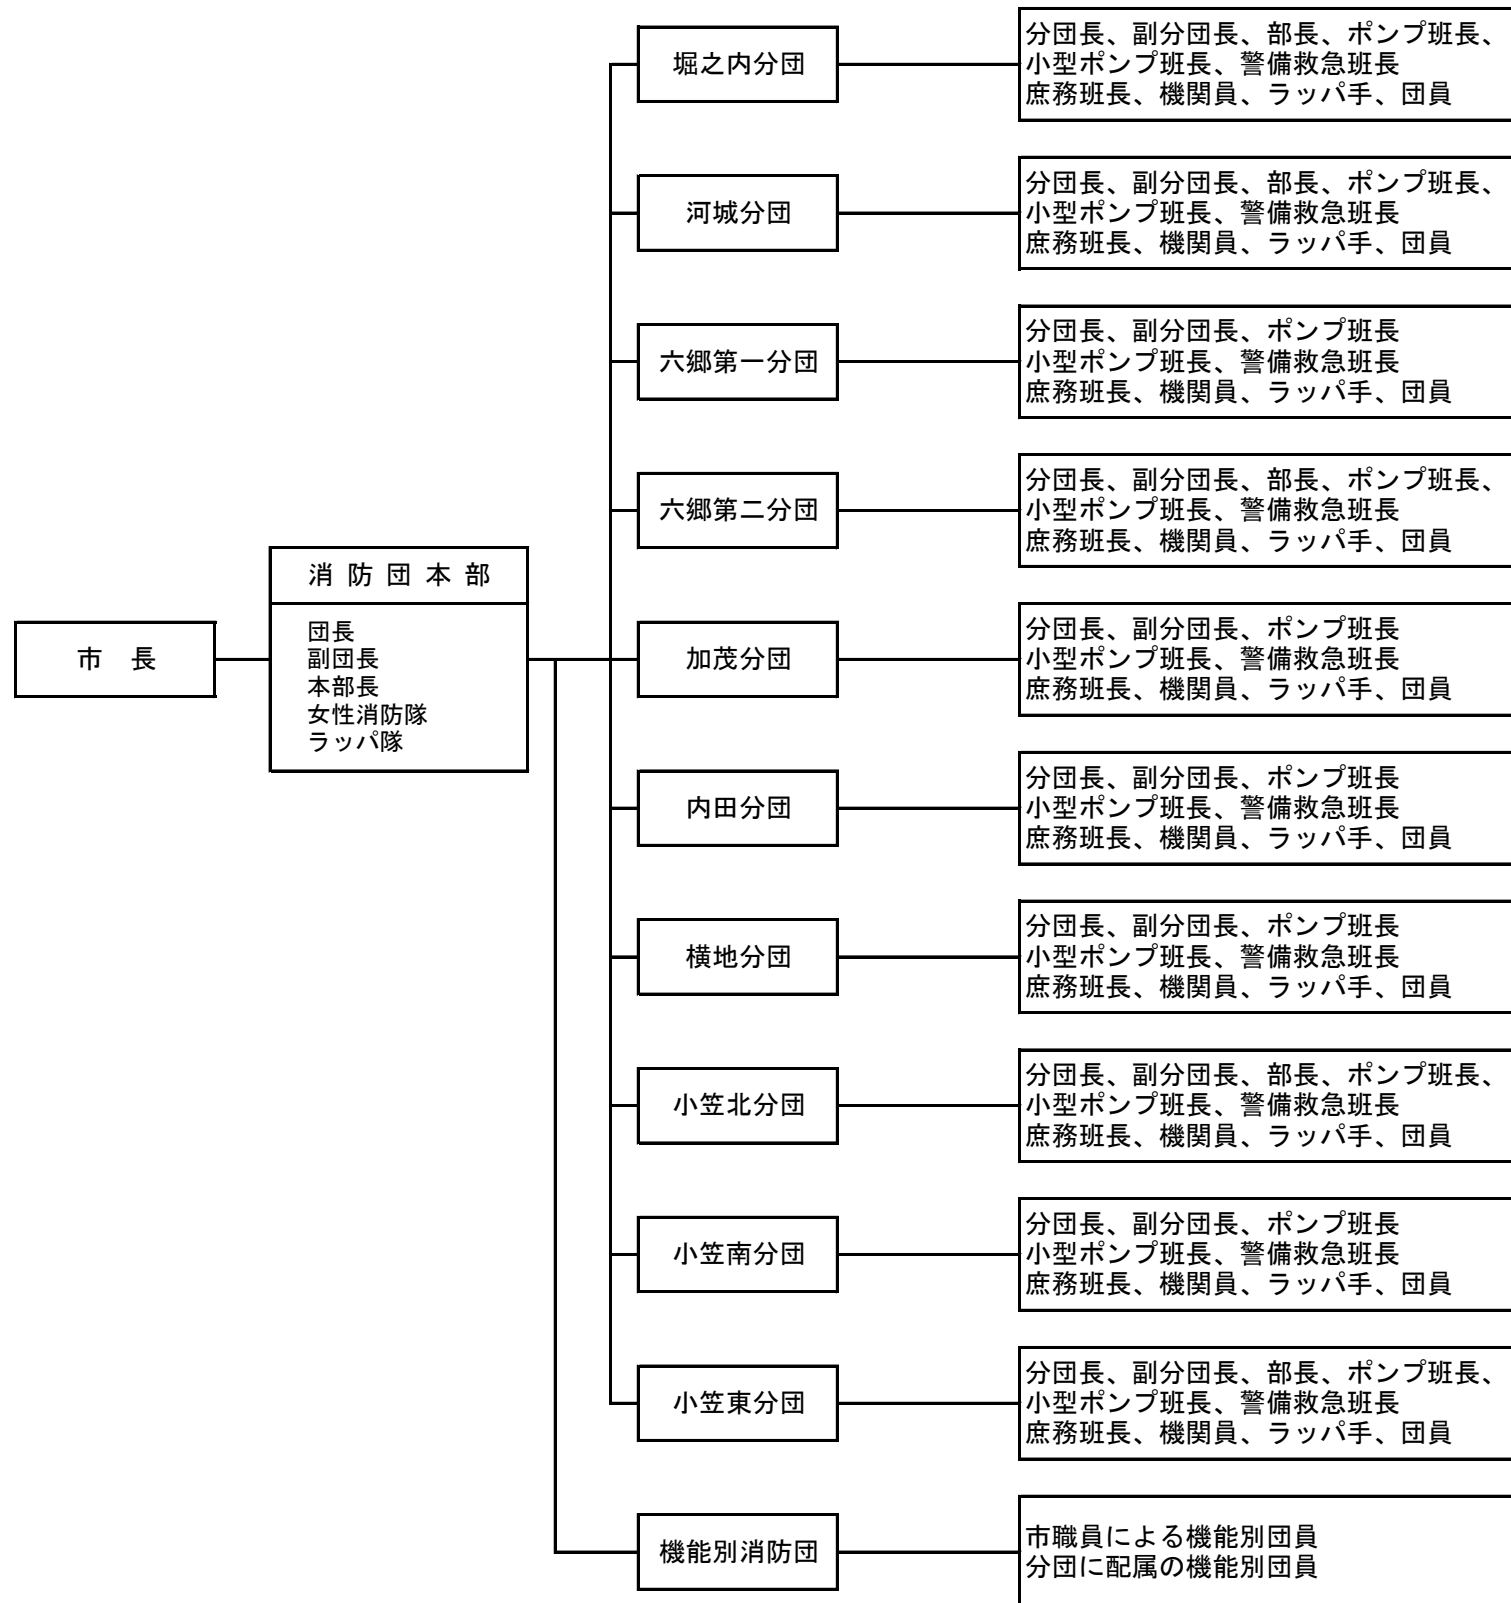

菊 川 市 消 防 団 組 織

<災害時の活動組織>