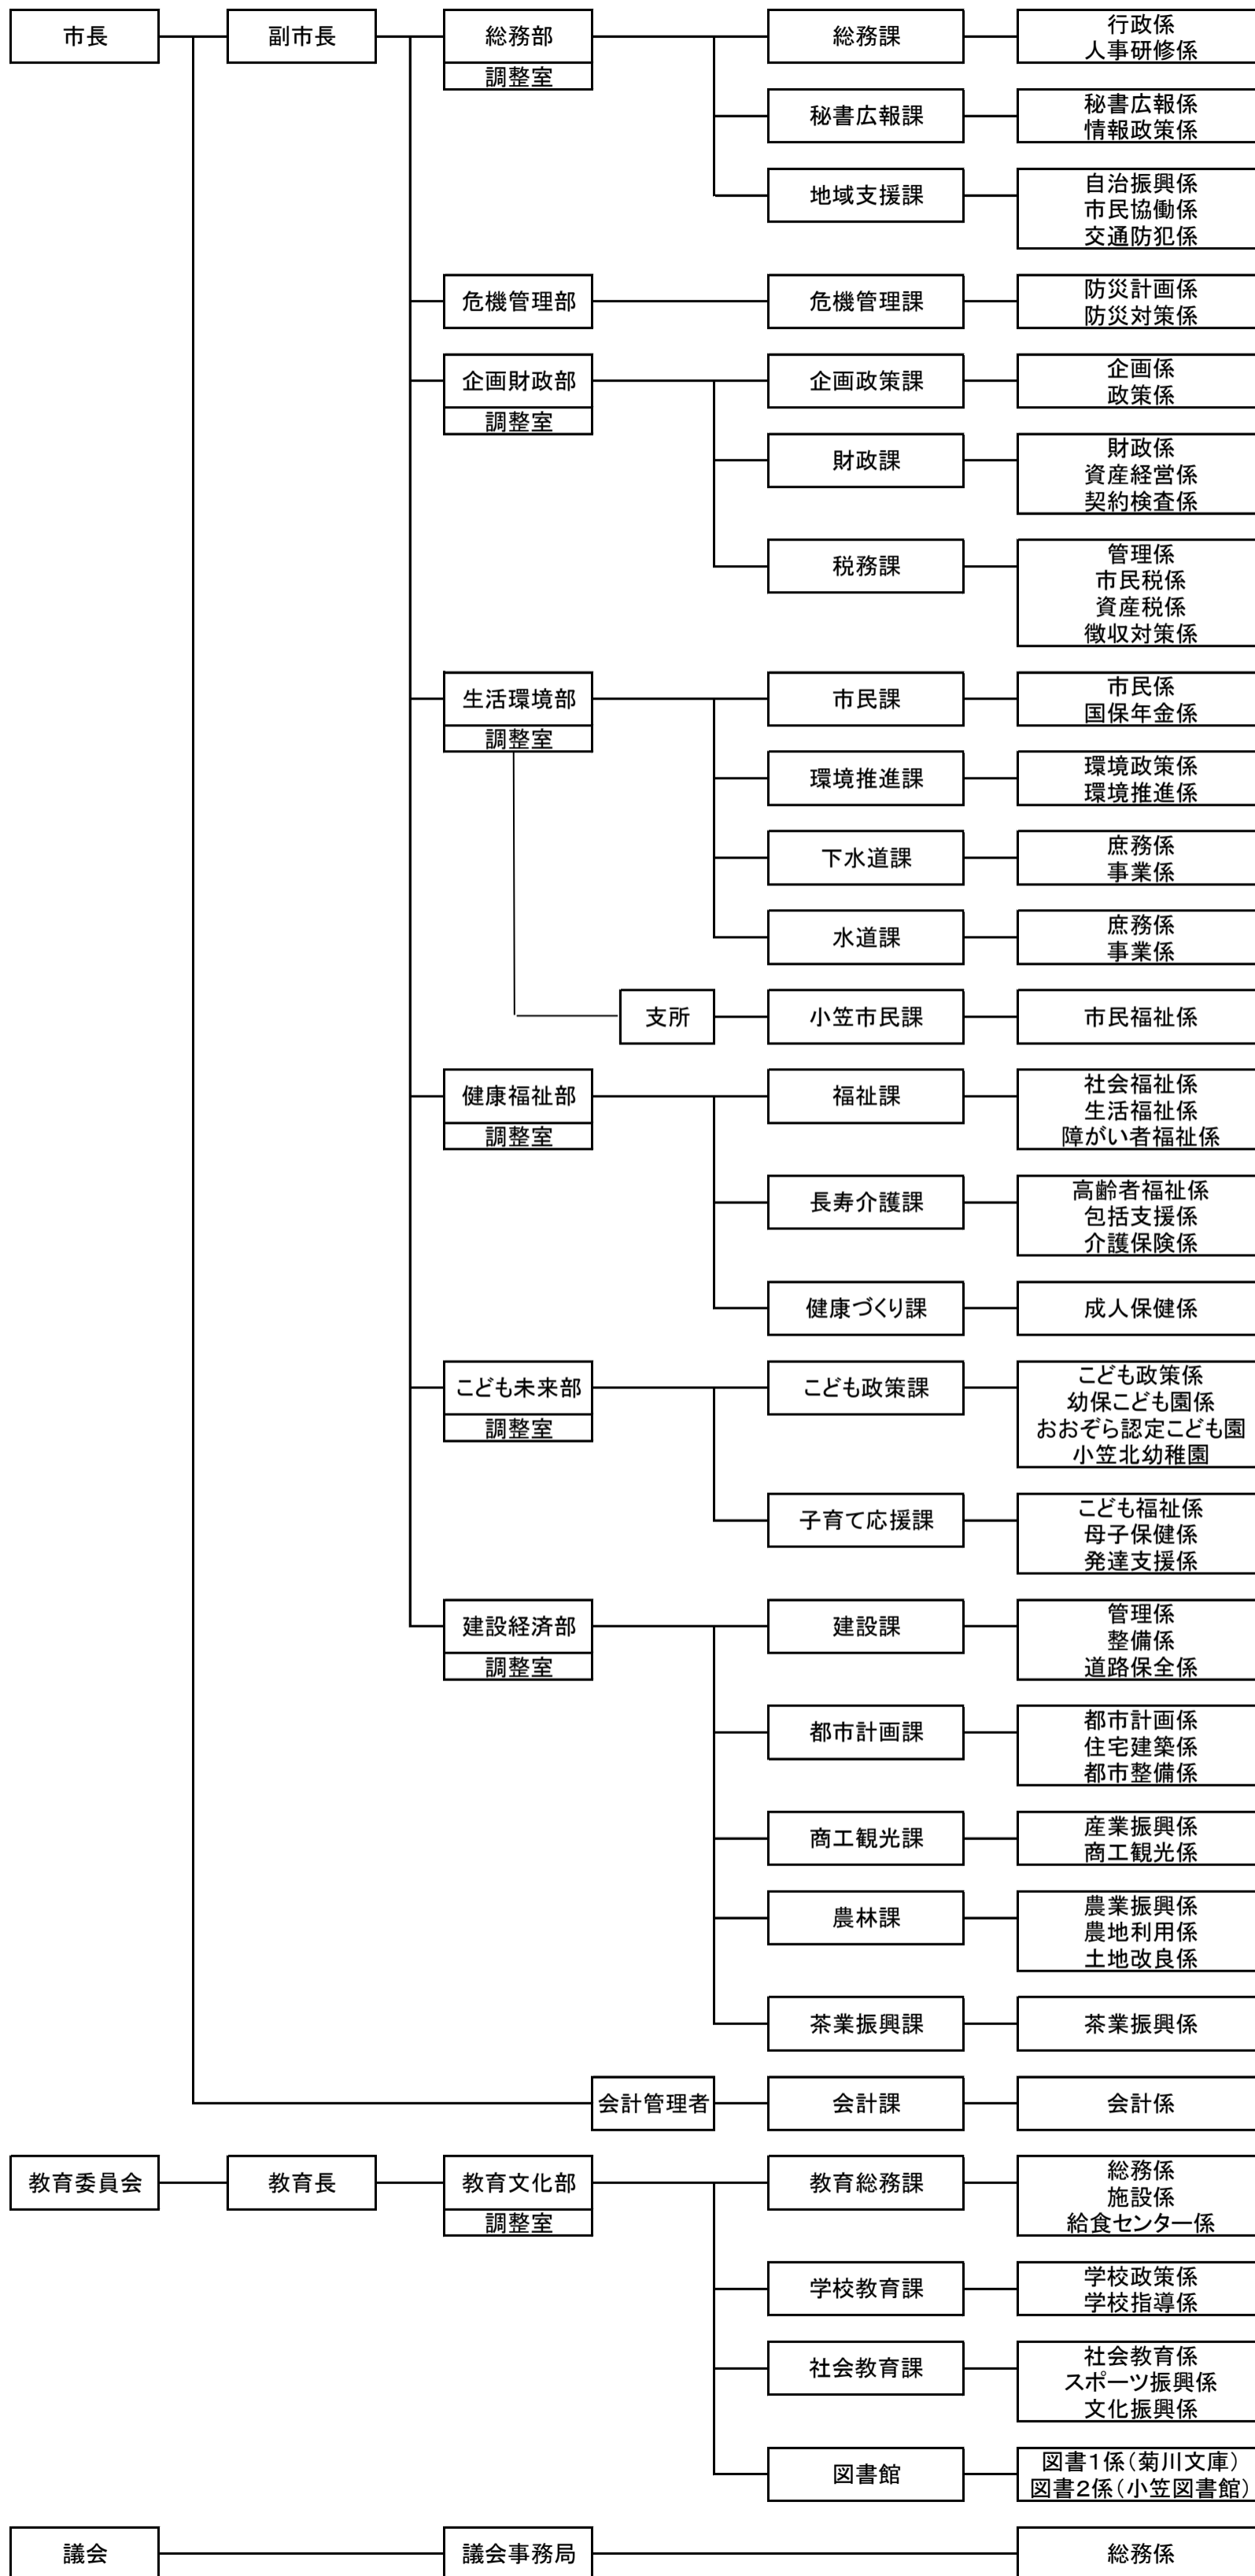

令和元年度 菊川市役所 組織機構図

令和元年度 菊川市役所 組織機構図