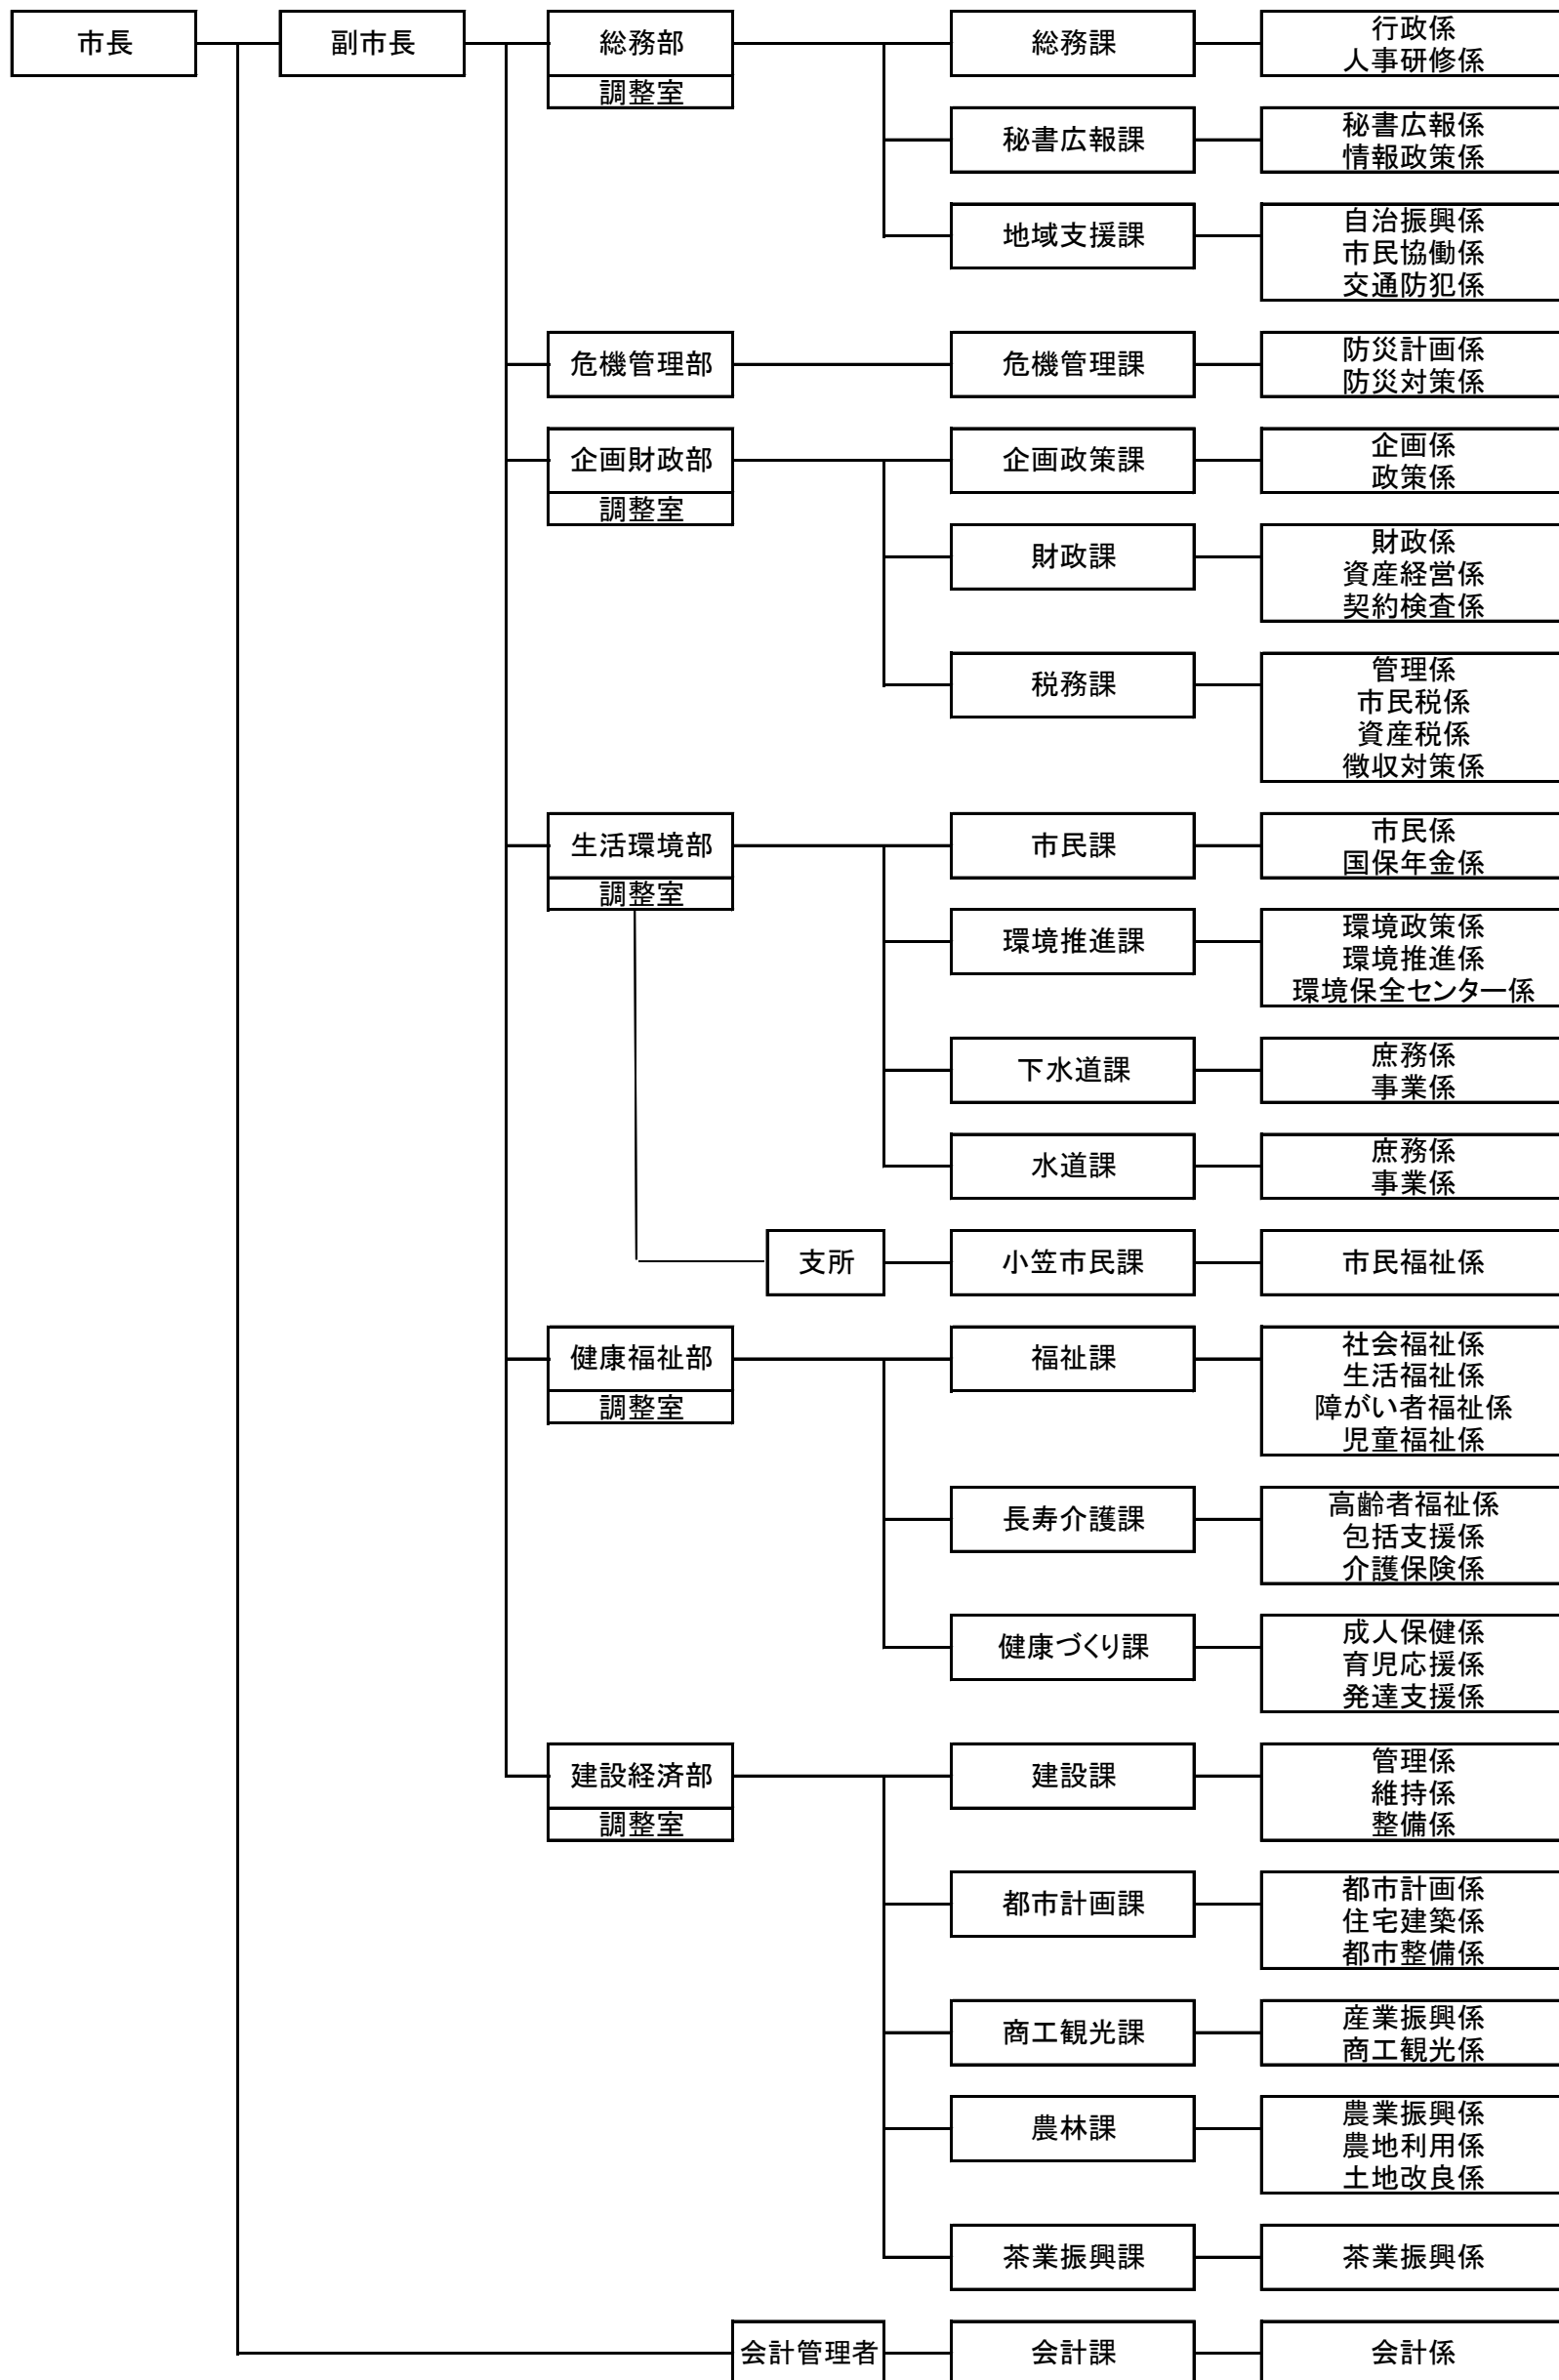

平成30年度 菊川市役所組織機構図

平成30年度 菊川市役所組織機構図