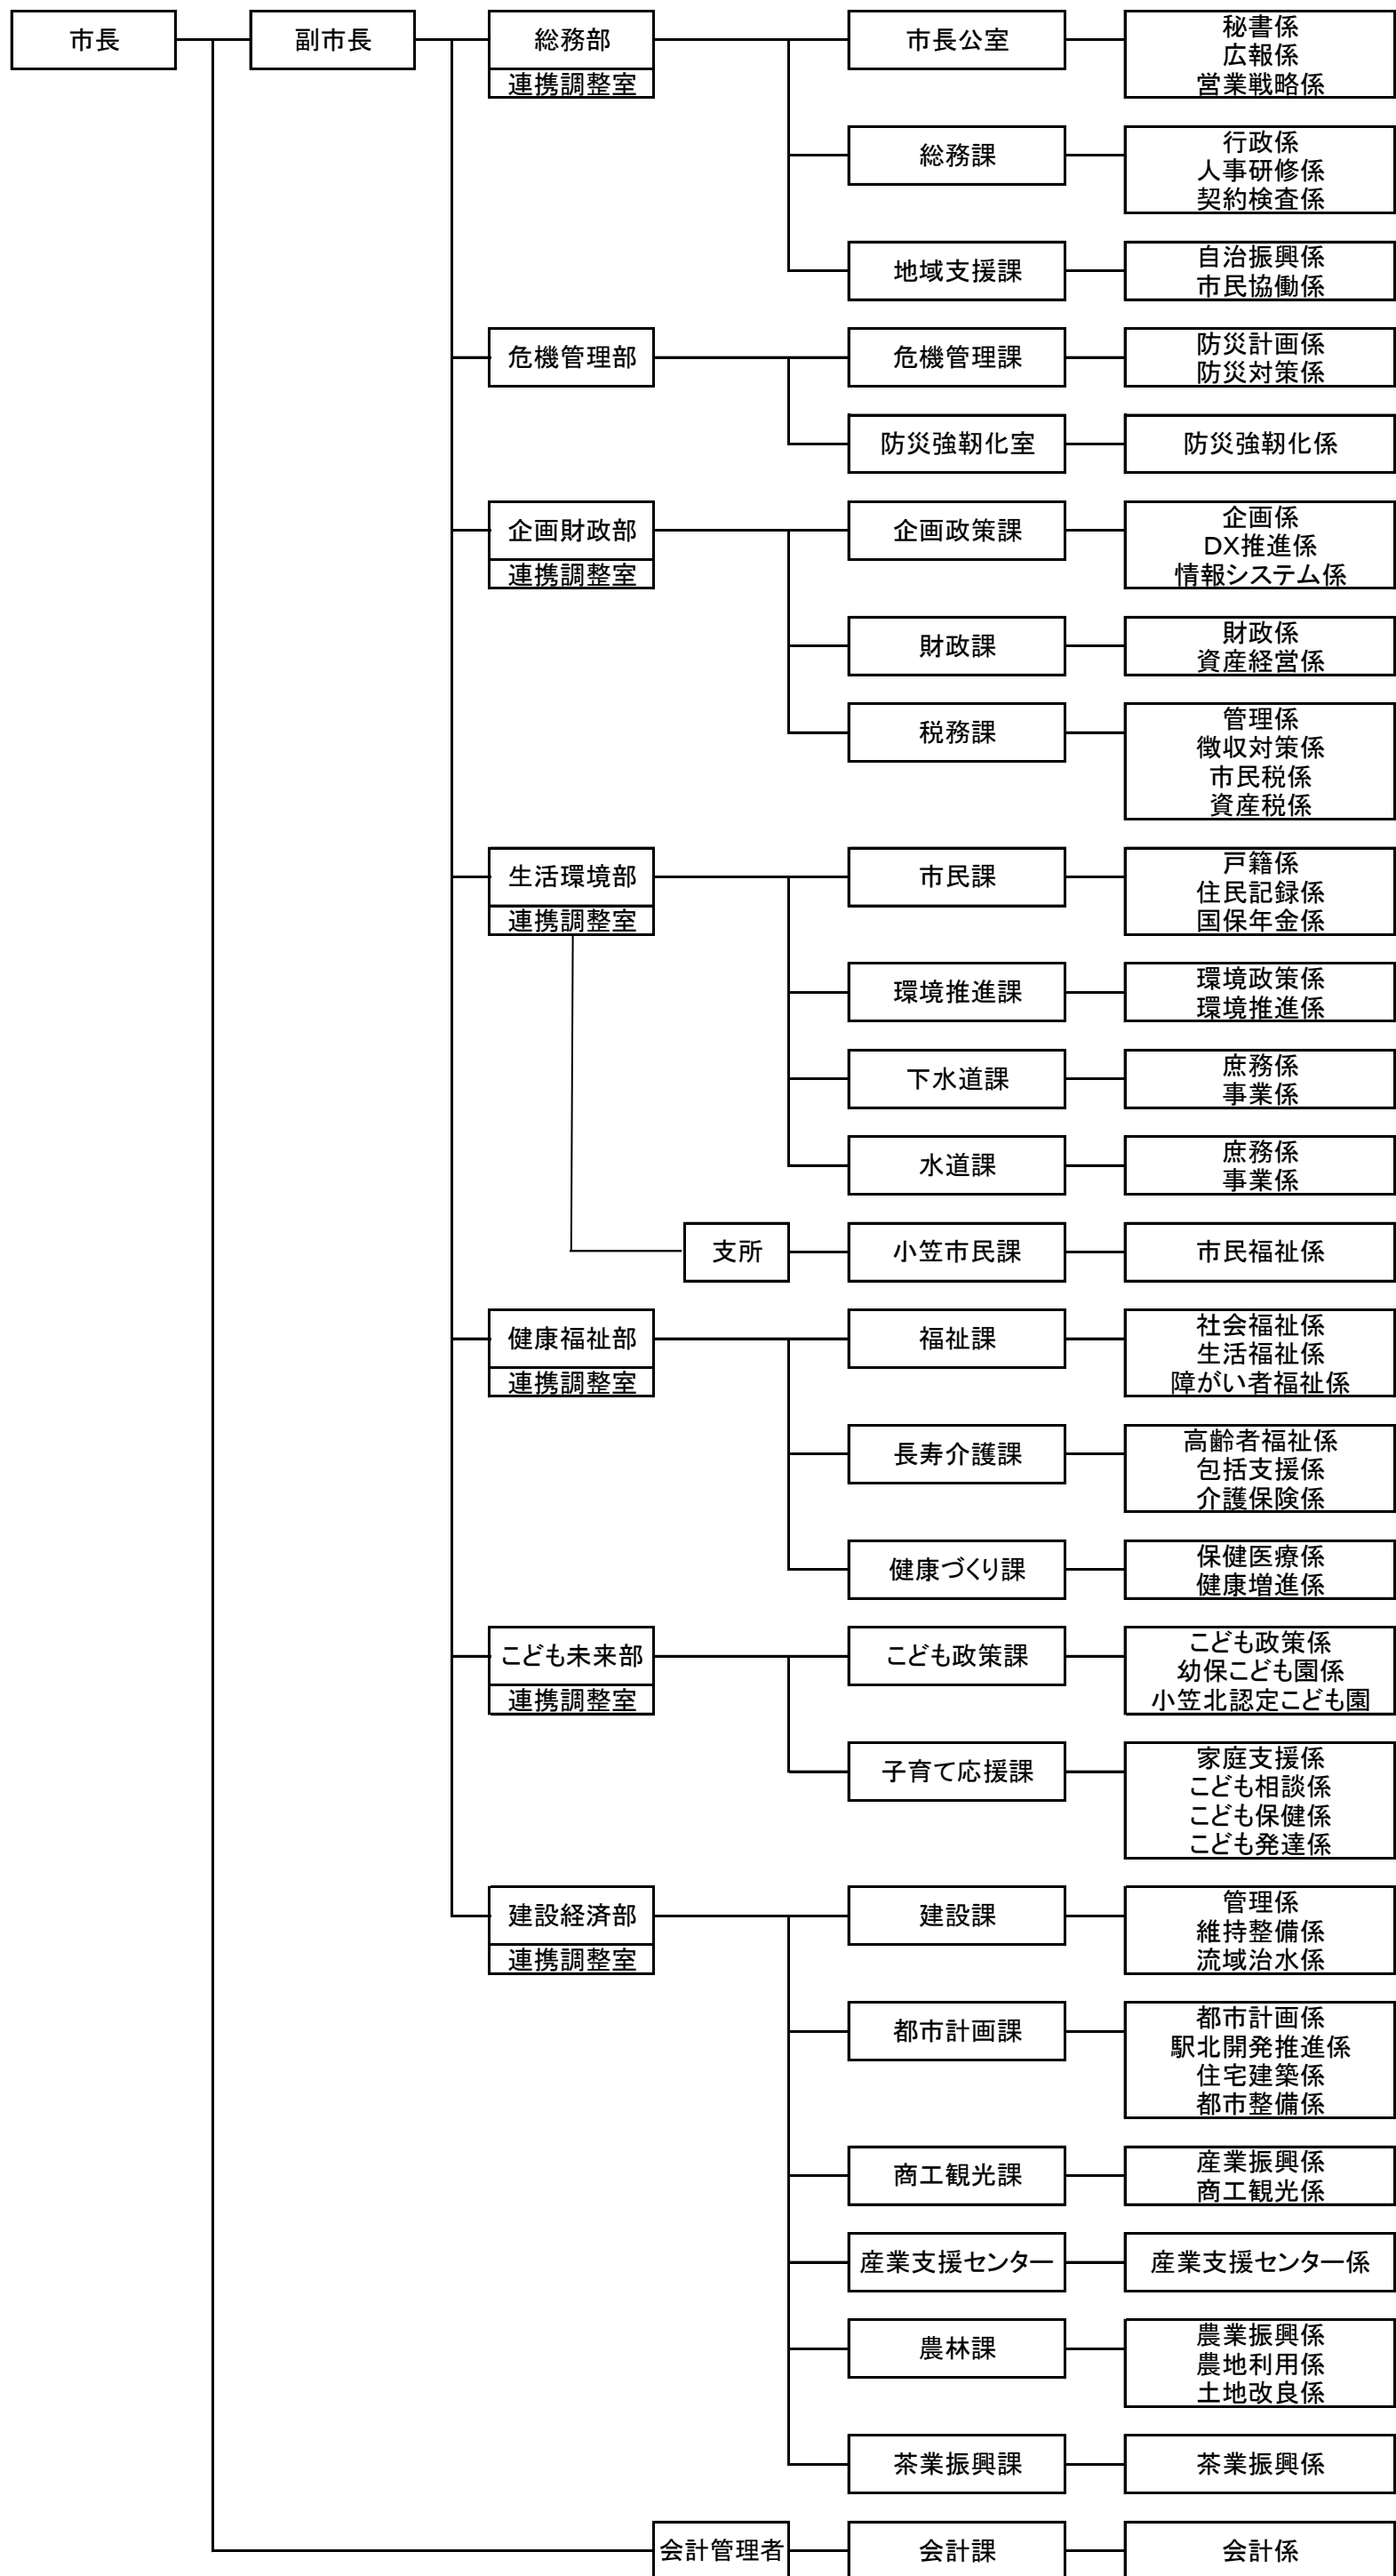

令和8年度 菊川市役所組織機構図

令和8年度 菊川市役所組織機構図