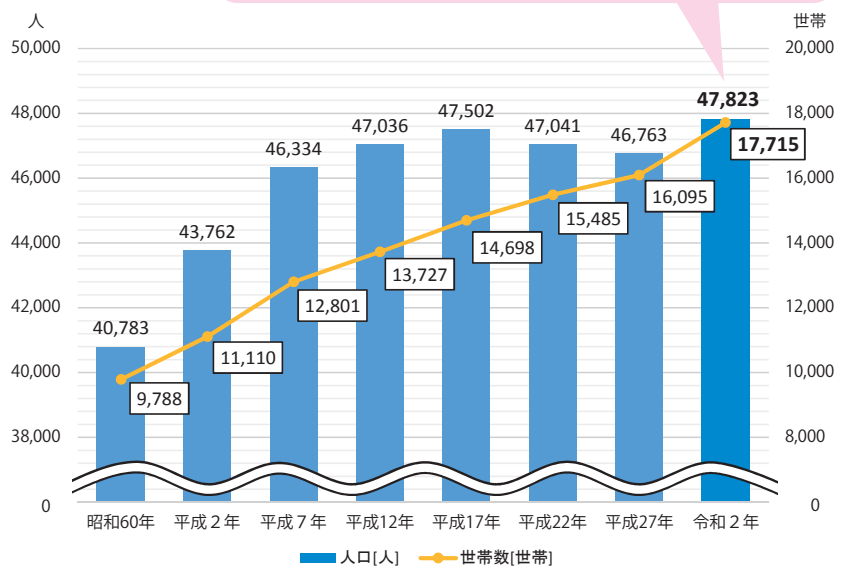

# 国勢調査の調査結果(速報値)が公表されました

令和2年10月1日を基準日として実施された「令和2年国勢調査」は、国や県、そして菊川市のこれからの行政の基礎となるものです。今後、少子高齢化対策や防災対策など、私たちの生活に欠かせない施策に役立てられます。

**問い合わせ** 企画政策課企画係(☎35-0900)

菊川市の人口は、4万7,823人、世帯数は1万7,715世帯で、前回(平成27年)調査より、人口は1,060人、世帯数は1,620世帯増加しました。県内で人口が増加した市町は、袋井市、掛川市、長泉町、菊川市の4市町で、菊川市の人口増加数は県内第2位、増加率は第3位でした。

市民の皆さまと調査員の皆さまには、本調査にご協力いただき、ありがとうございました。

今回お知らせする数値は速報値となります。確定値は11月頃発表予定です。今後の情報については、市ホームページ(右記)をご確認ください。

人口 1,060人増加、世帯数 1,620世帯増加  
人口増加数 県内第2位、人口増加率 県内第3位

## 人口・世帯数の推移

	人口[人]	世帯数[世帯]
昭和60年	40,783	9,788
平成2年	43,762	11,110
平成7年	46,334	12,801
平成12年	47,036	13,727
平成17年	47,502	14,698
平成22年	47,041	15,485
平成27年	46,763	16,095
令和2年	47,823	17,715

Info  
2