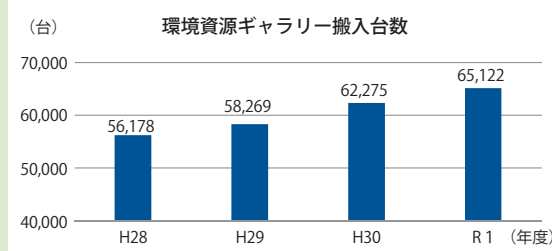

環境資源ギャラリーからのお願い

近年、環境資源ギャラリーへの家庭ごみの搬入が増加しており、搬入車両が混雑することが増えています。環境資源ギャラリーの混雑解消のため、各自治会のごみステーションなどを利用するようお願いします。ごみステーションで捨てられないものに関しては、市ホームページ「菊川市のごみの出し方」(下記)をご覧ください。