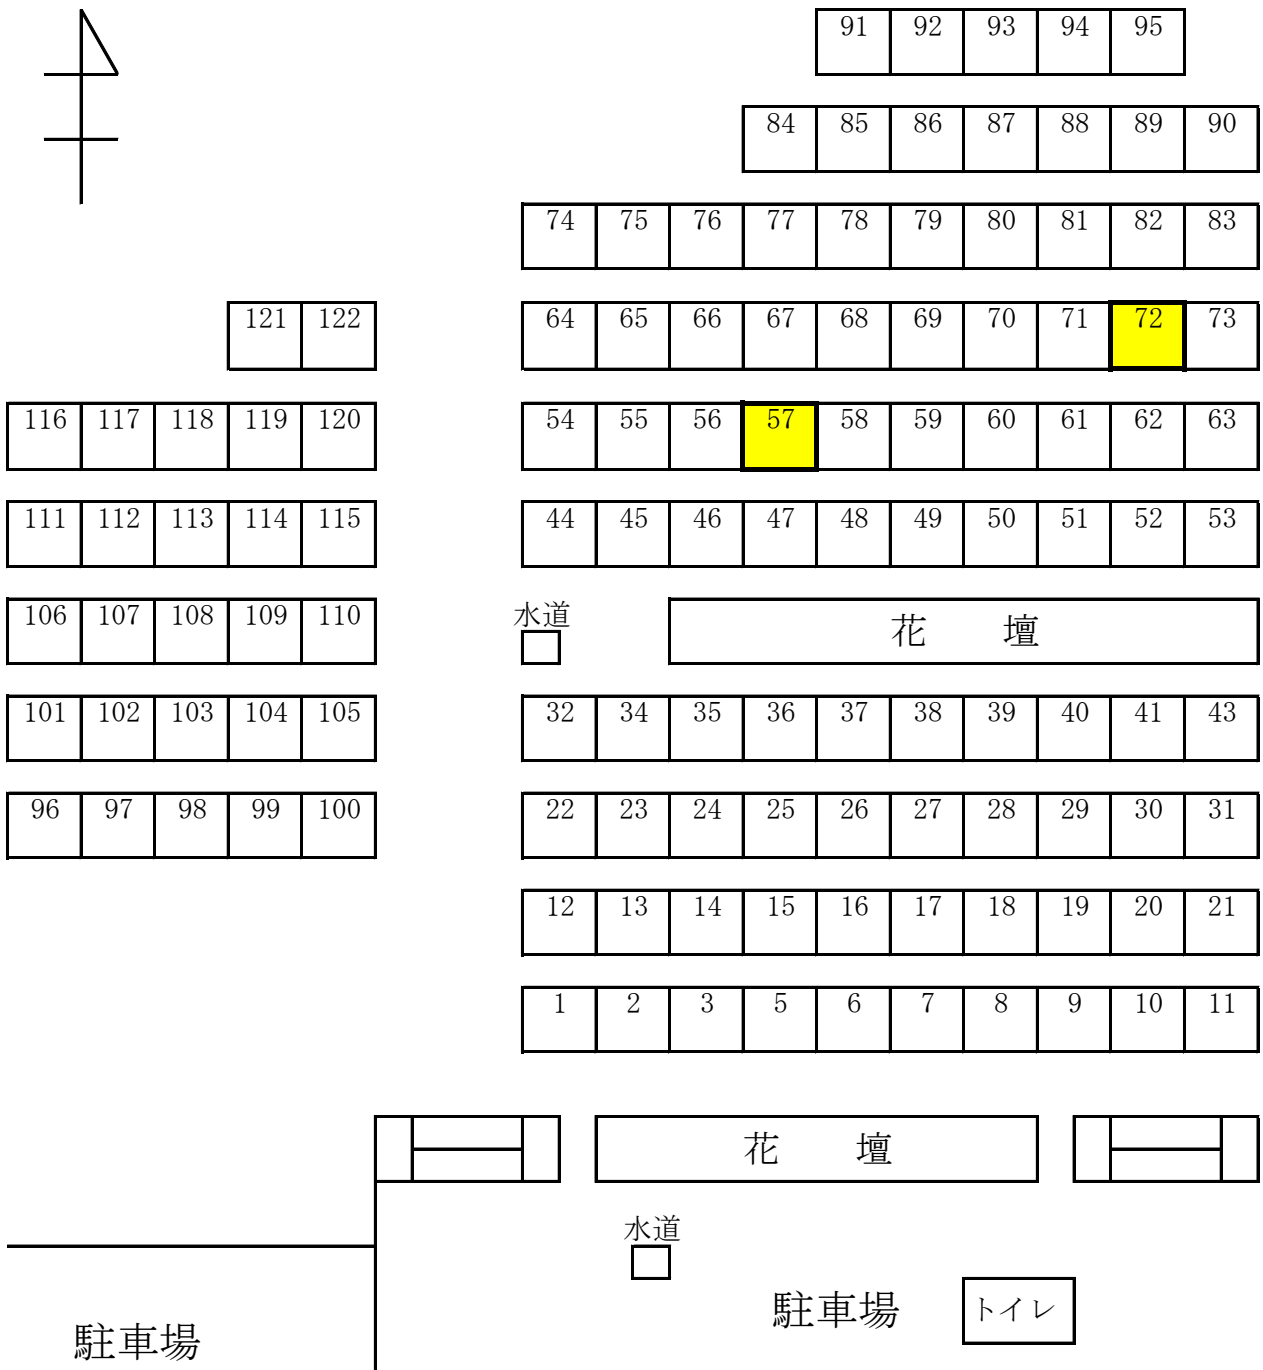

市営城山霊園（第1）区画割図 119区画

令和4年4月1日 現在