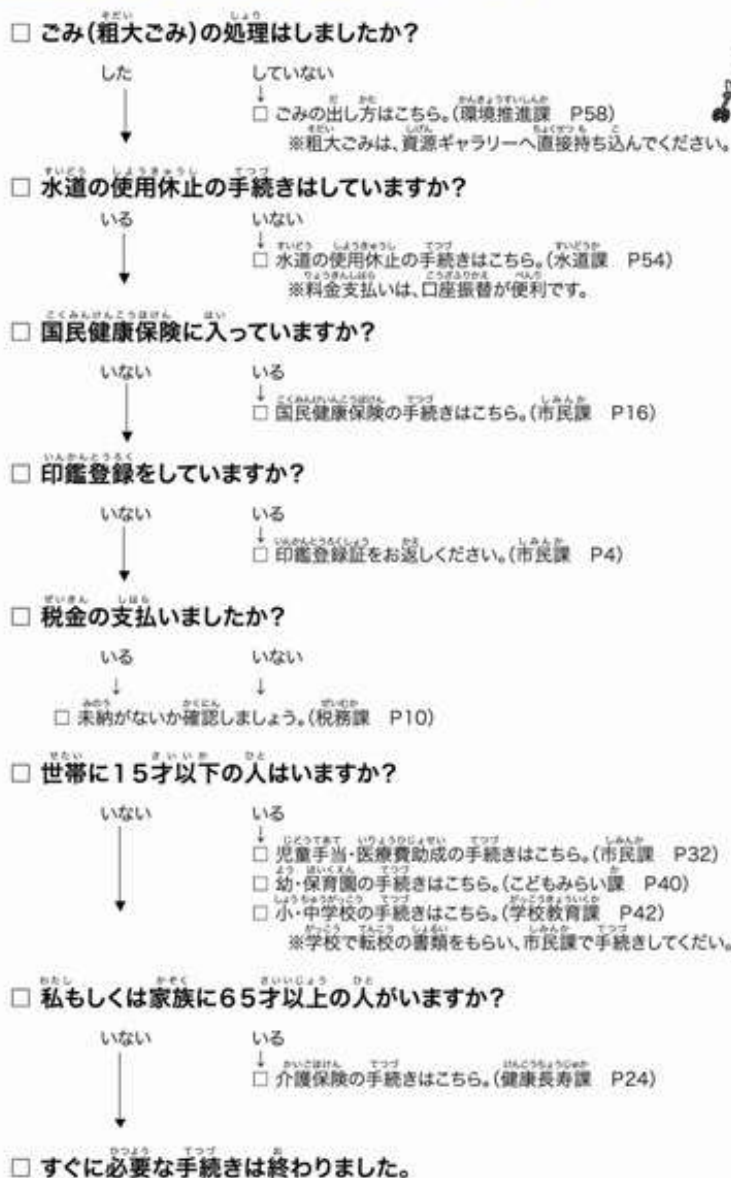

◆**転出時に必要な手続きフローチャート**◆

※新しく住む市町村になったら、市役所で外国人登録の変更を14日以内にしてください。

◆**迁出時に必要の手続き流程图**◆

※到了新住所的市町村时，请在14天之内到市役所去办理外国人登记证更新。