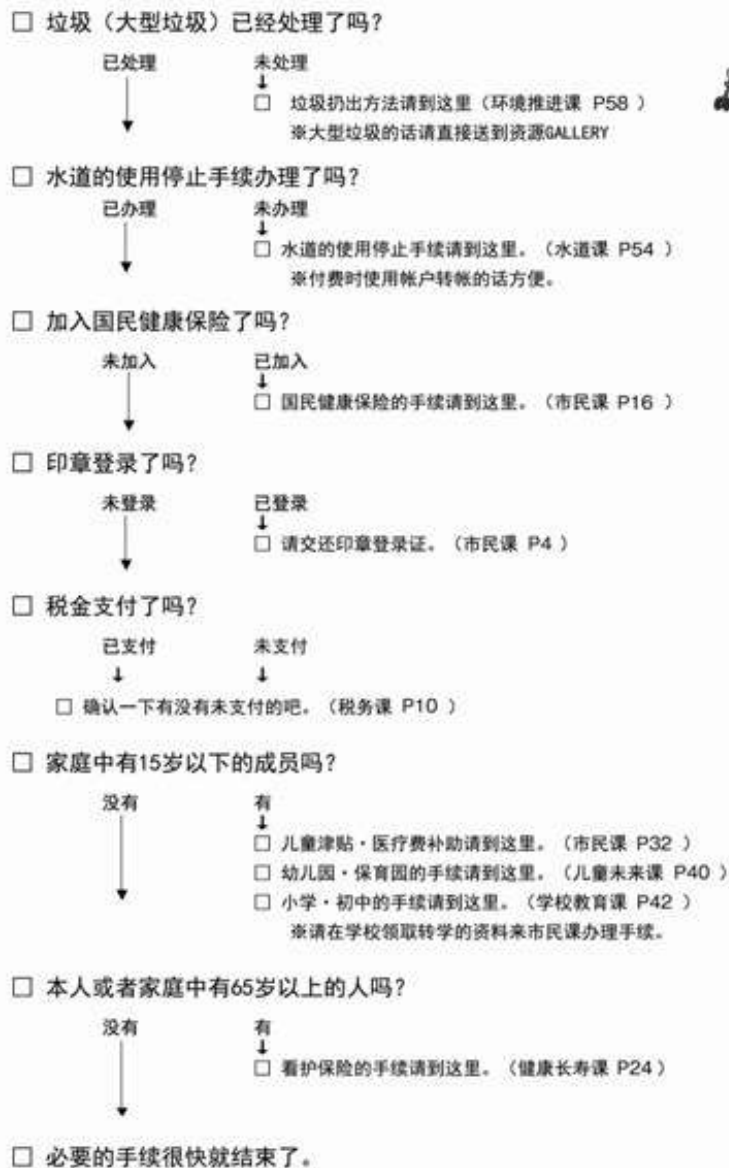

◆**転出時に必要な手続きフローチャート**◆

※新しく住む市町村になったら、市役所で外国人登録の変更を14日以内にしてください。

◆**迁出時に必要の手続き流程图**◆

※到了新住所的市町村时，请在14天之内到市役所去办理外国人登记证更新。