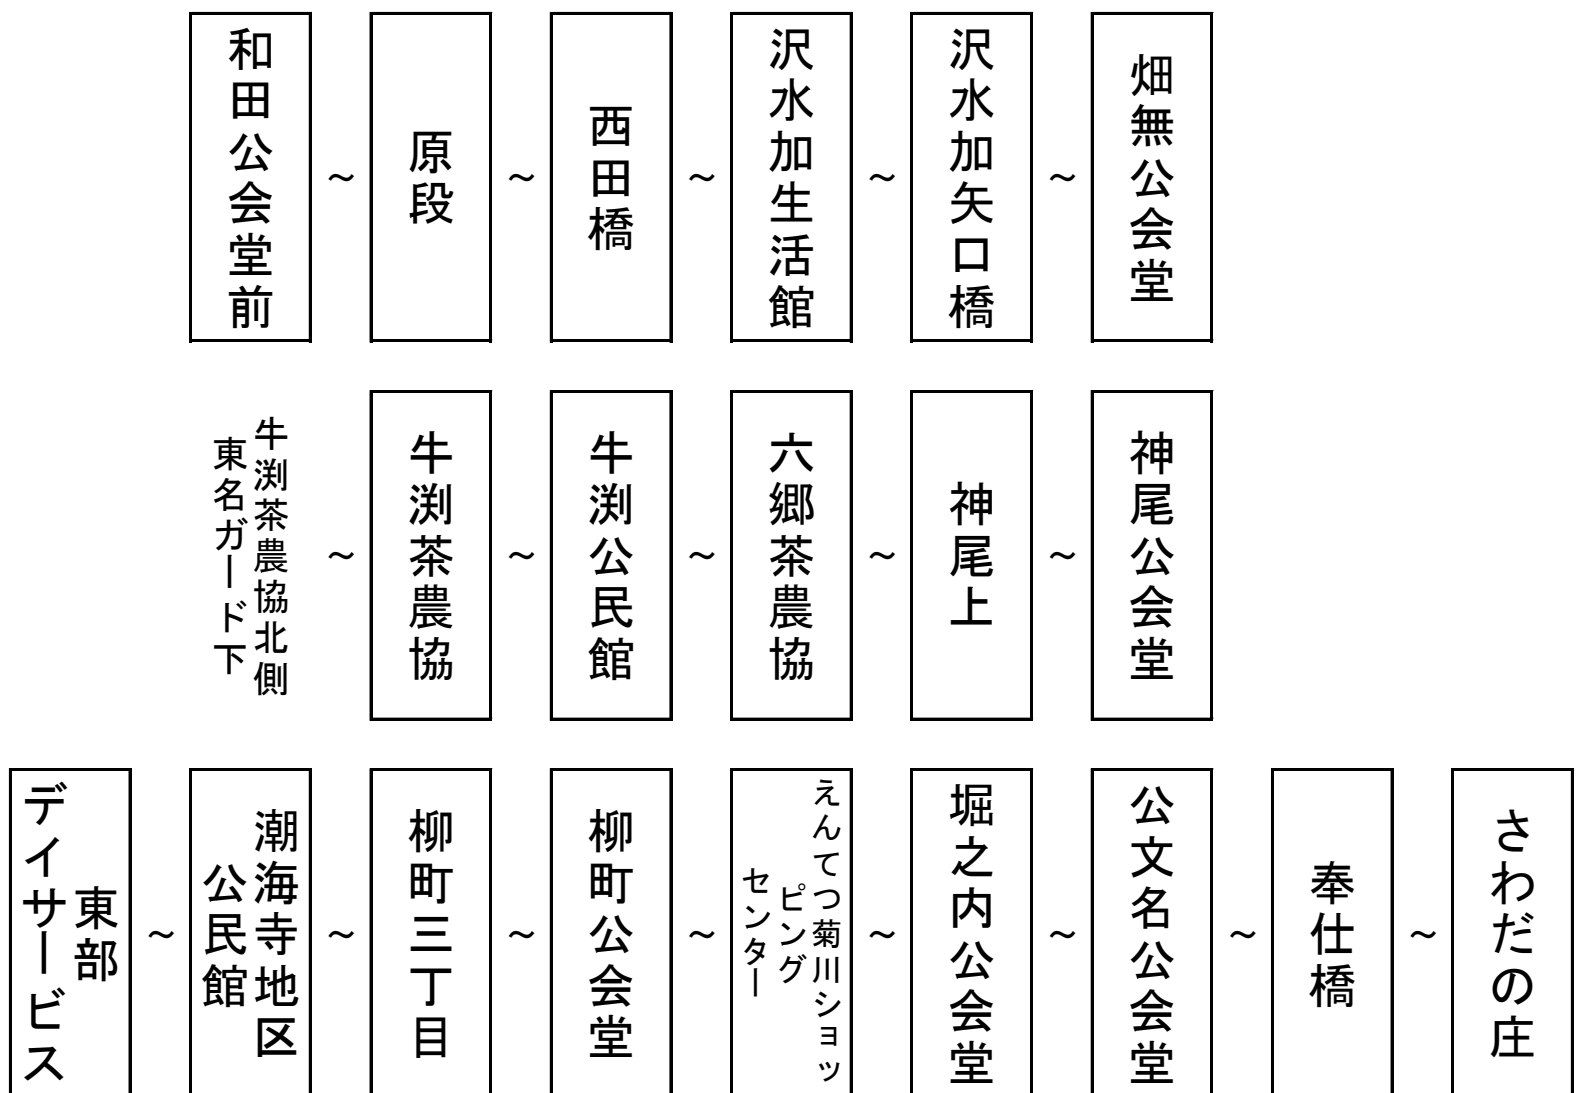

フリー降車区間

西方・沢水加コース

この区間では、バス停以外の場所で降りることができます。

あらかじめ、運転手に降りたい場所をお知らせください。

※ 交差点付近など、交通安全上危険な場所では、停車できませんのでご了承ください。