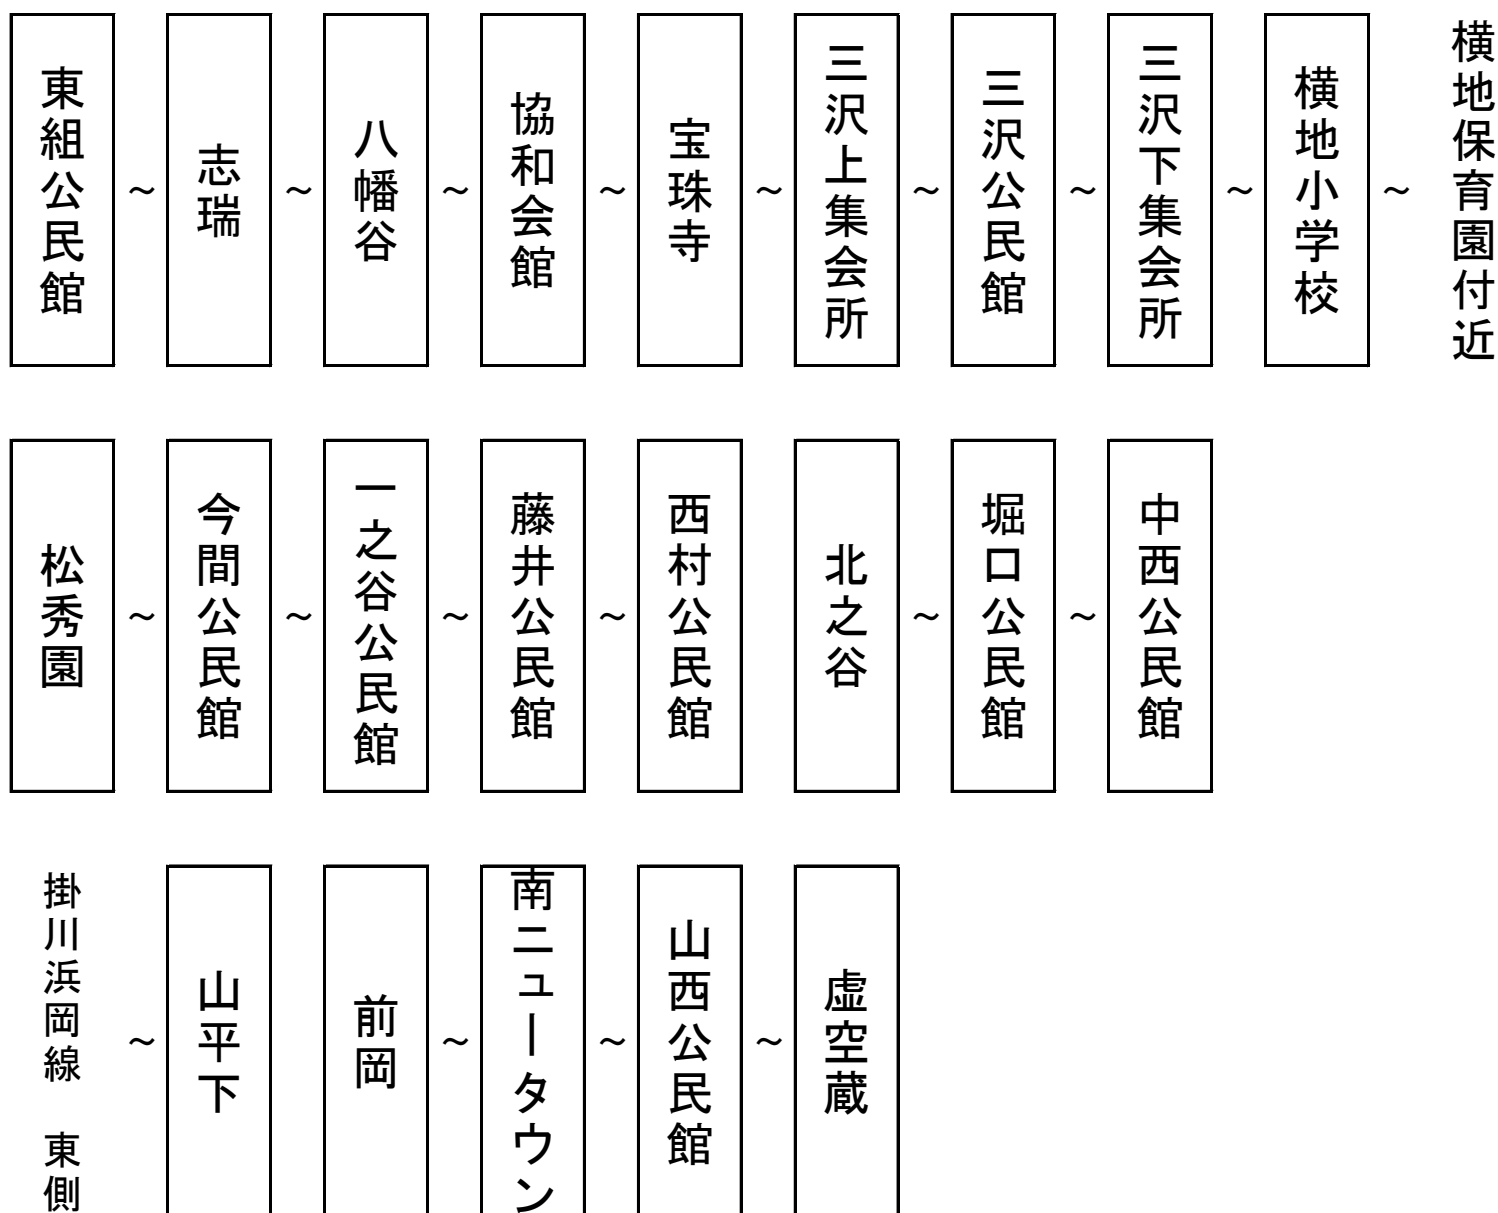

# フリー降車区間

## 三沢・河東コース

この区間では、バス停以外の場所で降りることができます。

あらかじめ、運転手に降りたい場所をお知らせください。

※ 交差点付近など、交通安全上危険な場所では、停車できませんのでご了承ください。