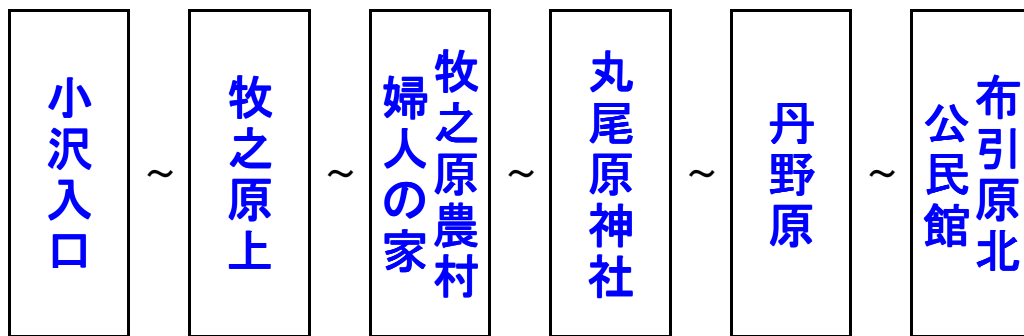

フリー乗降区間

この区間では、バス停以外の場所で乗車または降車できます。

- ❗ 乗車するときは・・・
コース上のバスから見やすい安全な場所で、早めに手をあげて運転手に乗車意思をお示してください。
- ❗ 降車するときは・・・
あらかじめ、運転手に降りたい場所をお知らせください。

フリー降車区間

この区間では、バス停以外の場所で降りることができます。
あらかじめ、運転手に降りたい場所をお知らせください。

※ 交差点付近など、交通安全上危険な場所では、停車できませんのでご了承ください。